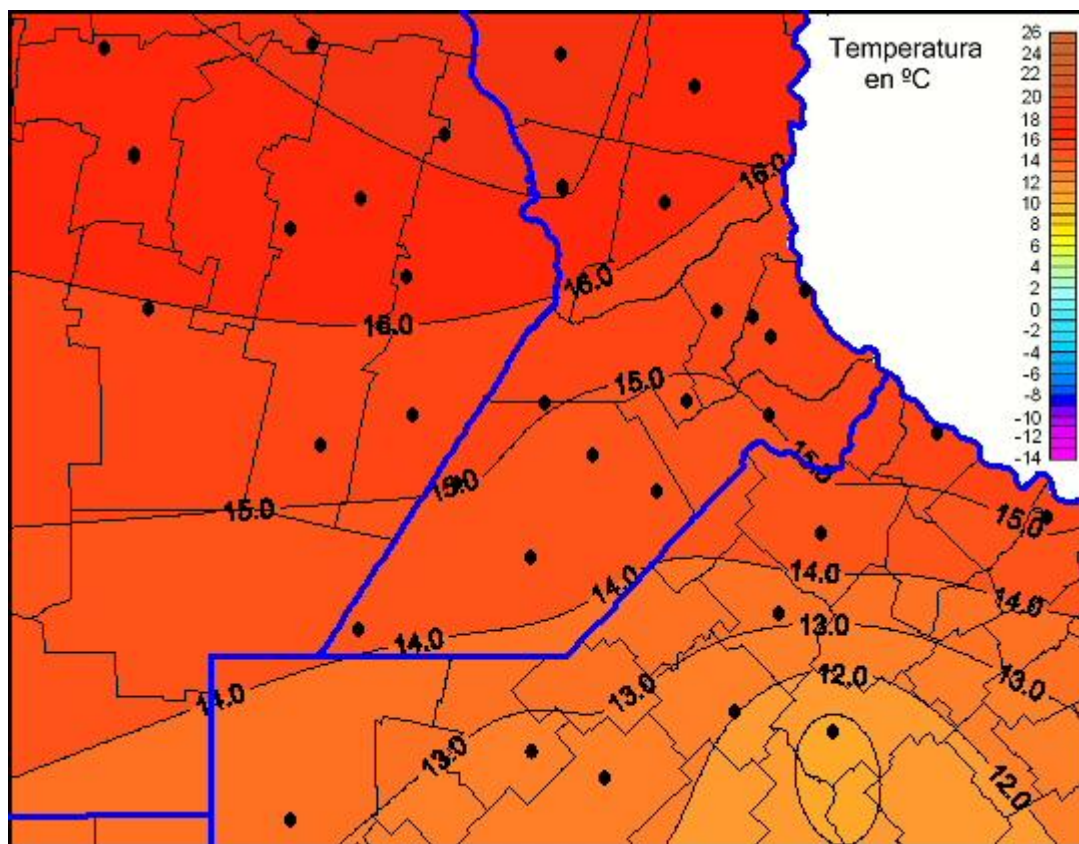

## Temperaturas Mínimas

Mapa de temperaturas mínimas de las últimas 24 horas.  
(Desde las 8:00AM hasta las 8:00AM). Se actualiza a las 10:00hs.