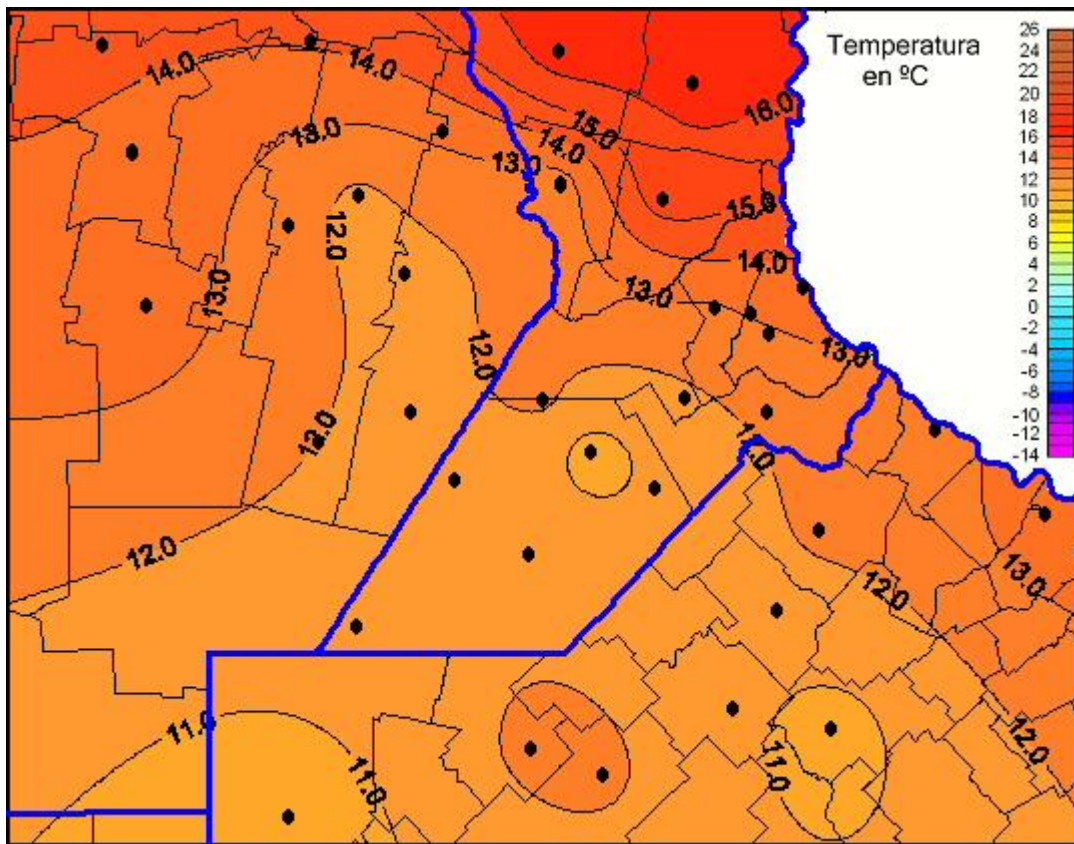

## Temperaturas Mínimas

Mapa de temperaturas mínimas de las las últimas 24 horas.  
(Desde las 8:00AM hasta las 8:00AM). Se actualiza a las 10:00hs.