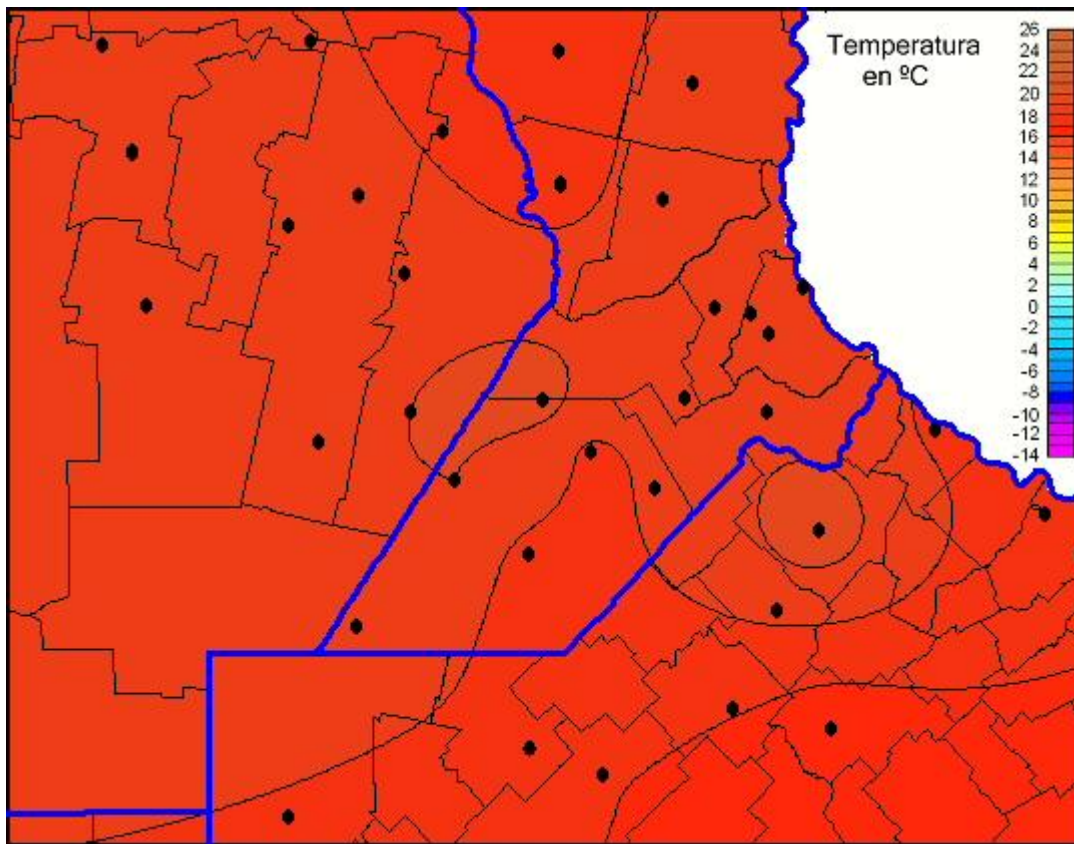

Temperaturas Mínimas

Mapa de temperaturas mínimas de las las últimas 72 horas.
(Desde las 8:00AM hasta las 8:00AM). Se actualiza a las 10:00hs.

BOLSA
DE COMERCIO
DE ROSARIO

 www.facebook.com/BCROficial

 twitter.com/bcrgrensa