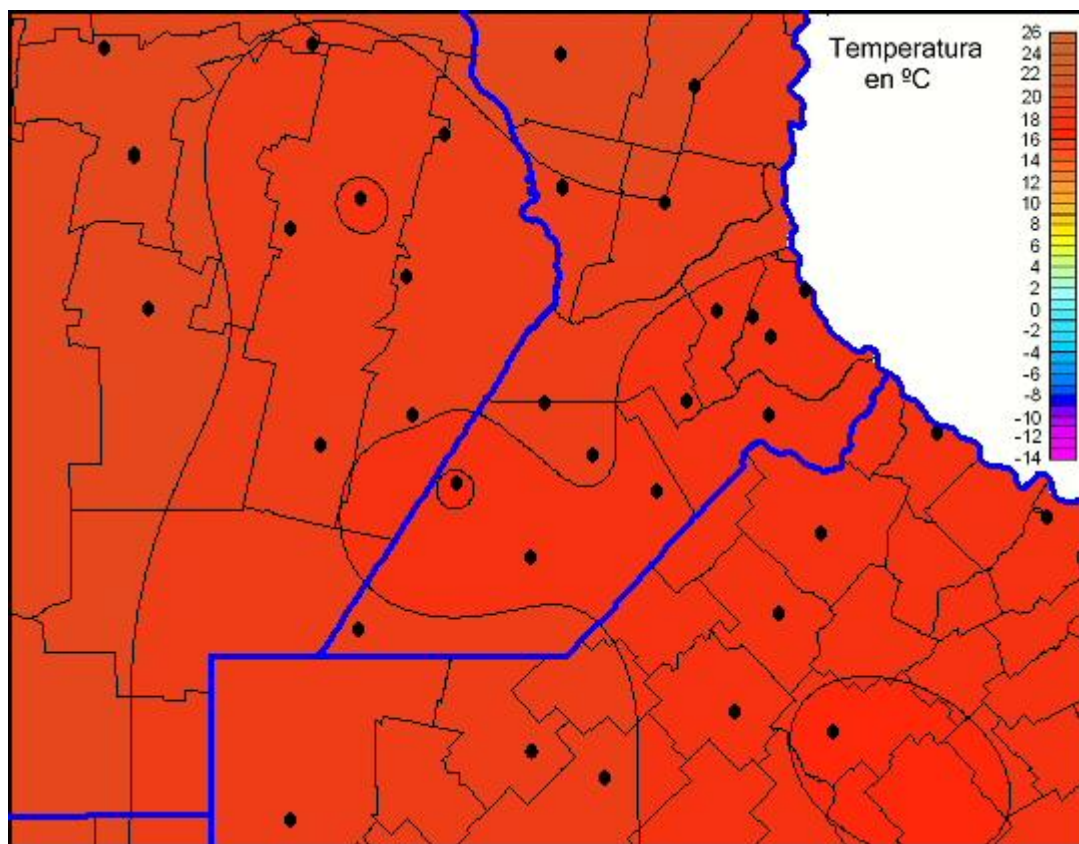

## Temperaturas Mínimas

Mapa de temperaturas mínimas de las las últimas 24 horas.  
(Desde las 8:00AM hasta las 8:00AM). Se actualiza a las 10:00hs.

BOLSA  
DE COMERCIO  
DE ROSARIO

[www.facebook.com/BCROficial](http://www.facebook.com/BCROficial)