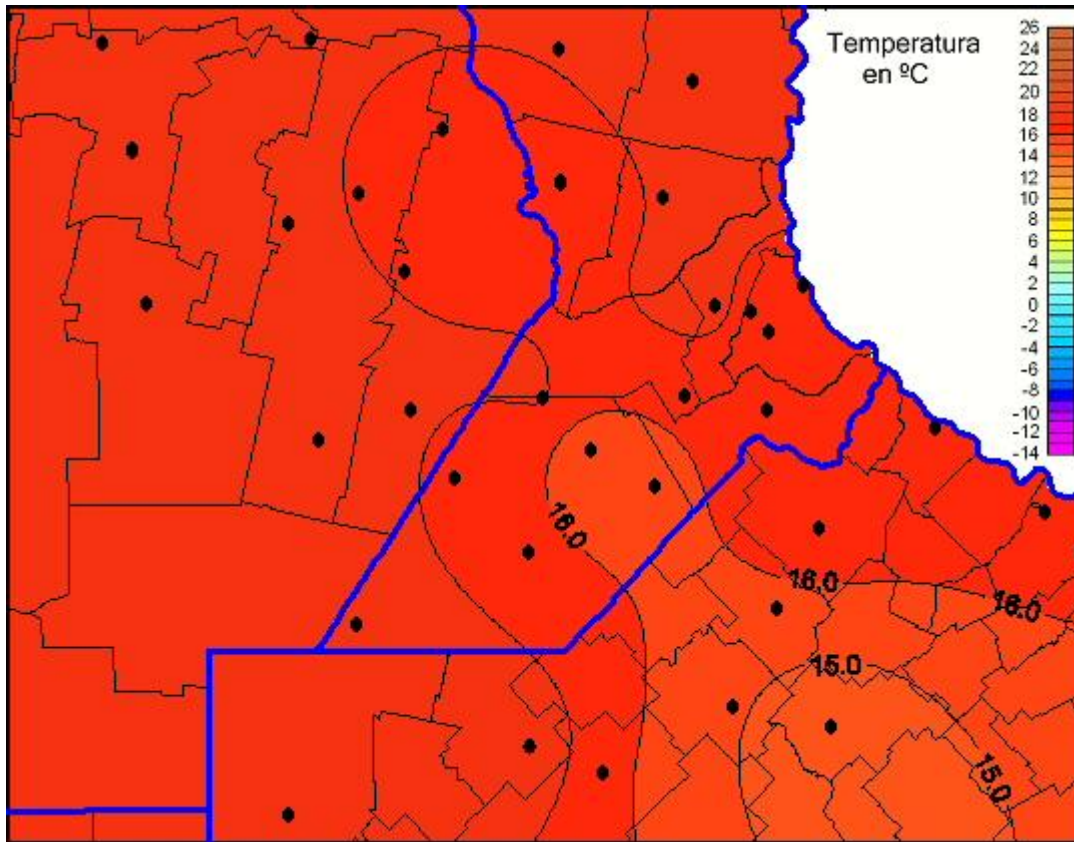

Temperaturas Mínimas

Mapa de temperaturas mínimas de las últimas 24 horas.
(Desde las 8:00AM hasta las 8:00AM). Se actualiza a las 10:00hs.