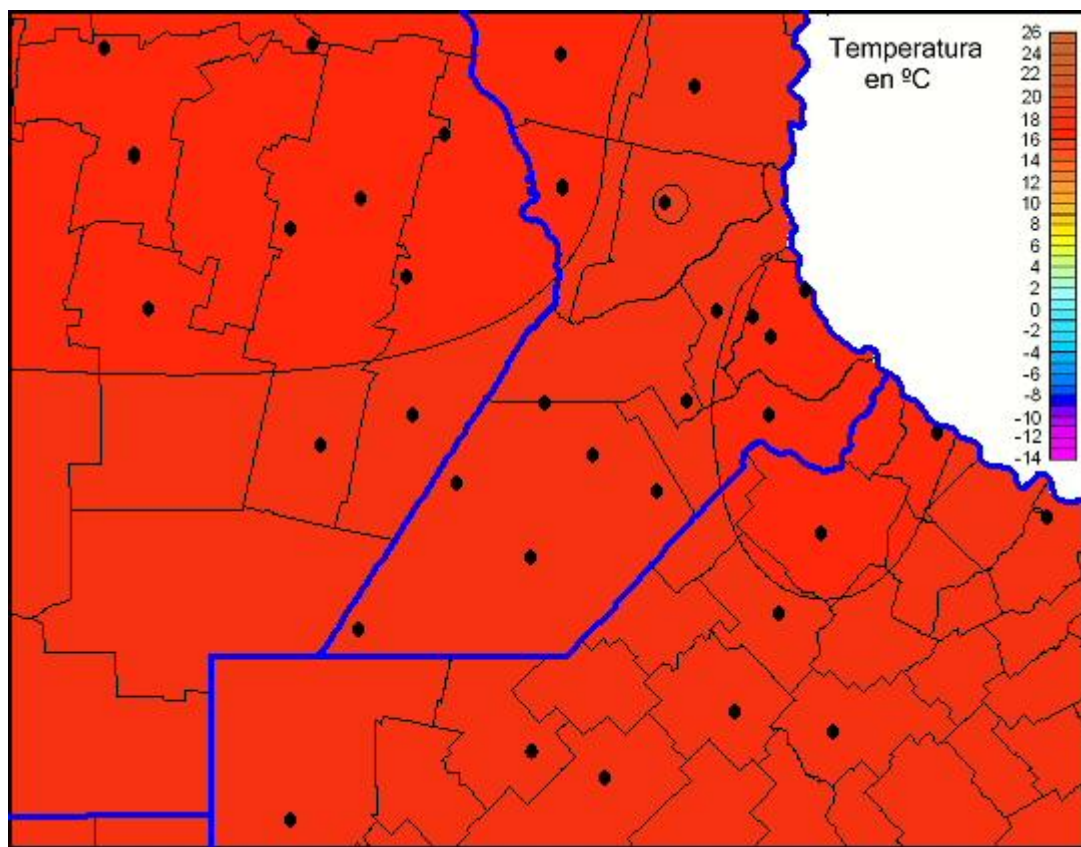

Temperaturas Mínimas

Mapa de temperaturas mínimas de las las últimas 24 horas.
(Desde las 8:00AM hasta las 8:00AM). Se actualiza a las 10:00hs.

BOLSA
DE COMERCIO
DE ROSARIO

 www.facebook.com/BCROficial

 twitter.com/bcrgrensa