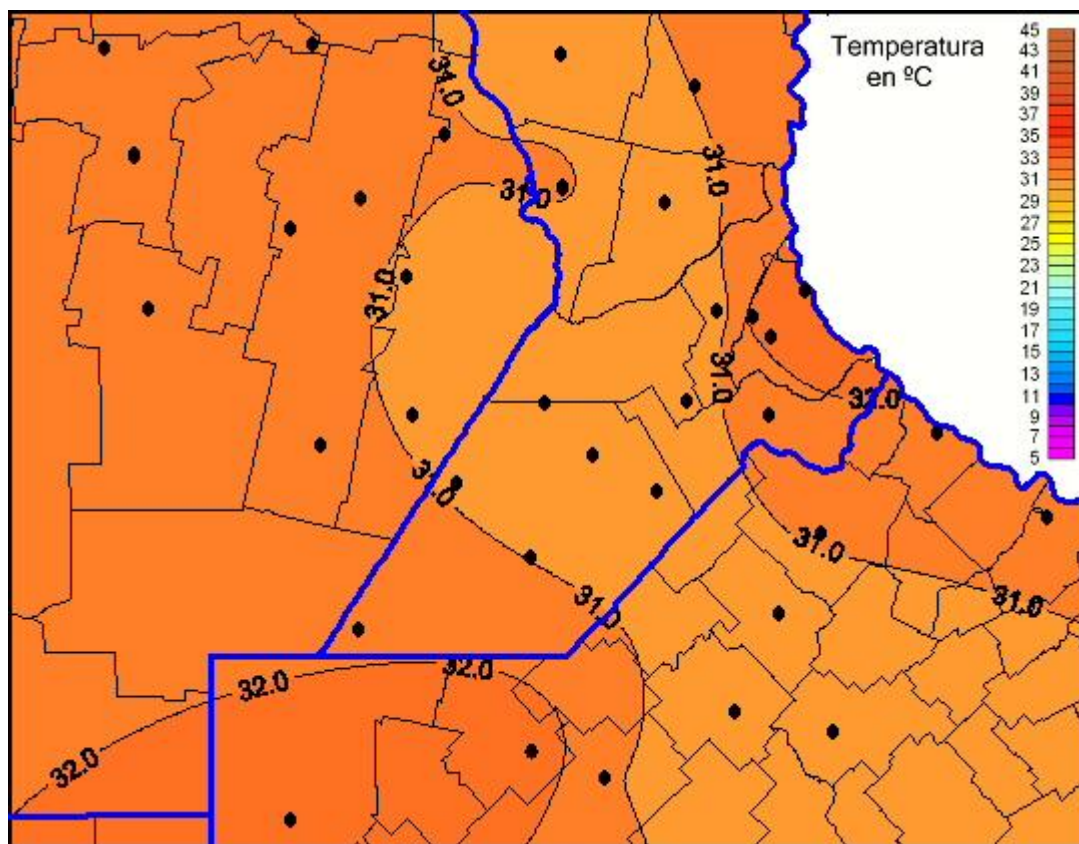

Temperaturas Máximas

Mapa de temperaturas máximas de las las últimas 24 horas.
(Desde las 8:00AM hasta las 8:00AM). Se actualiza a las 10:00hs.