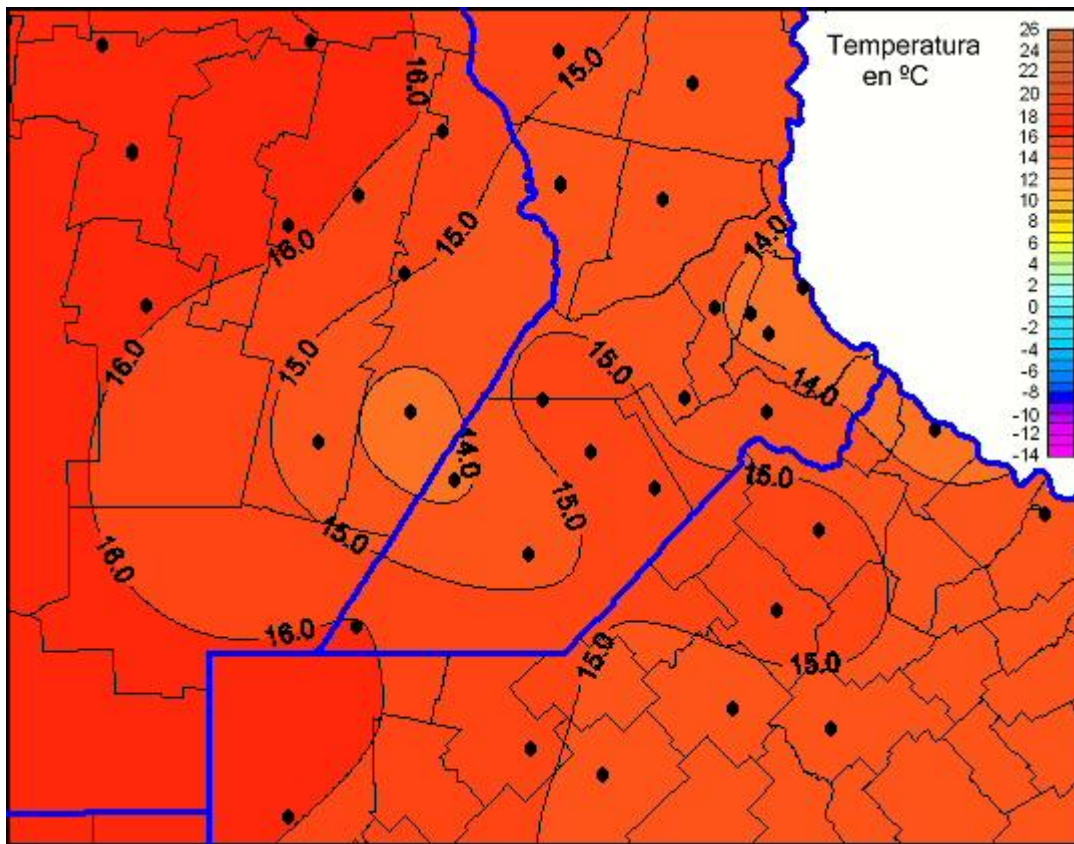

Temperaturas Mínimas

Mapa de temperaturas mínimas de las últimas 96 horas.
(Desde las 8:00AM hasta las 8:00AM). Se actualiza a las 10:00hs.