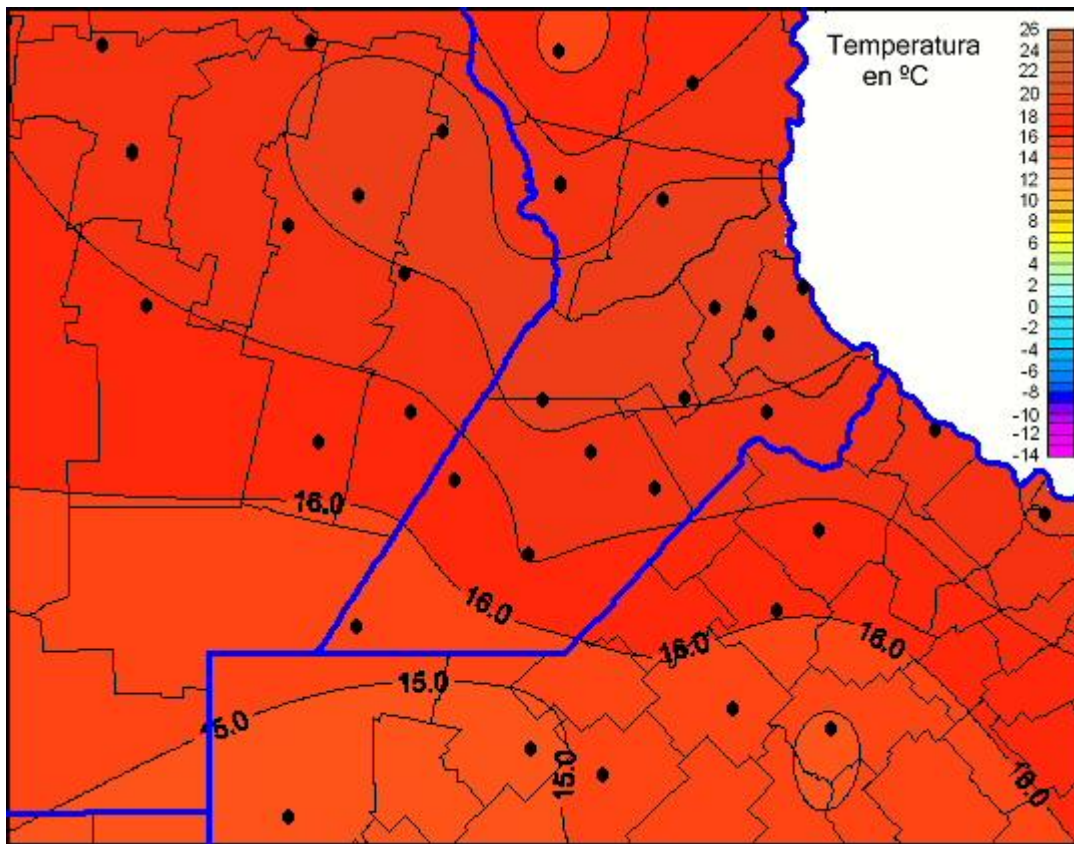

Temperaturas Mínimas

Mapa de temperaturas mínimas de las las últimas 24 horas.
(Desde las 8:00AM hasta las 8:00AM). Se actualiza a las 10:00hs.