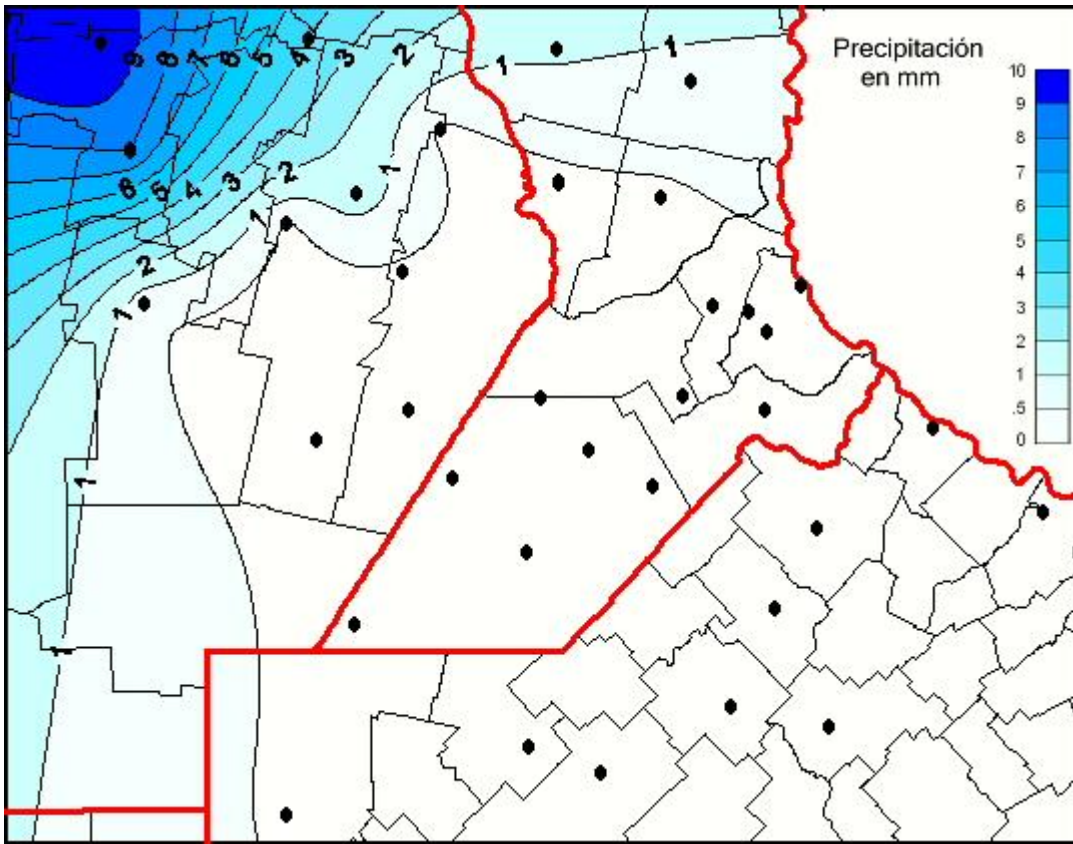

Lluvias

Mapa de precipitación acumulada en las últimas 24 horas.
(Desde las 8:00AM hasta las 8:00AM). Se actualiza a las 10:00hs.