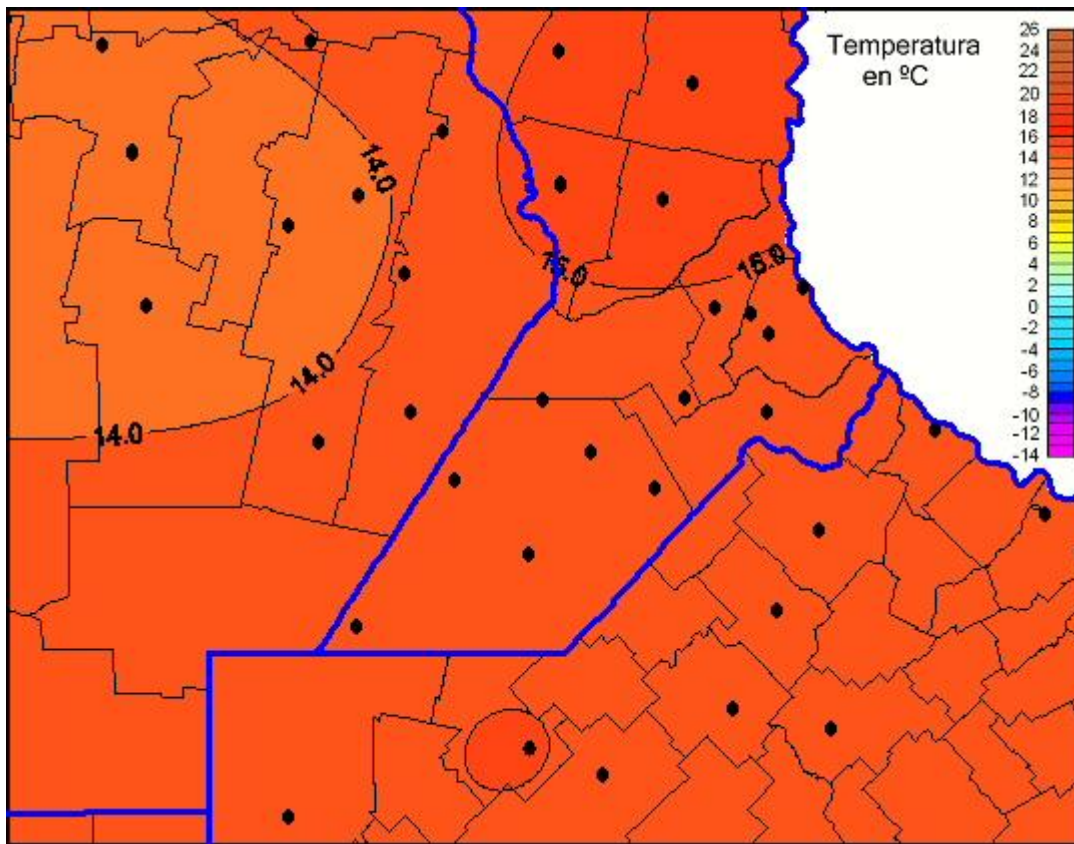

## Temperaturas Mínimas

Mapa de temperaturas mínimas de las las últimas 24 horas.  
(Desde las 8:00AM hasta las 8:00AM). Se actualiza a las 10:00hs.