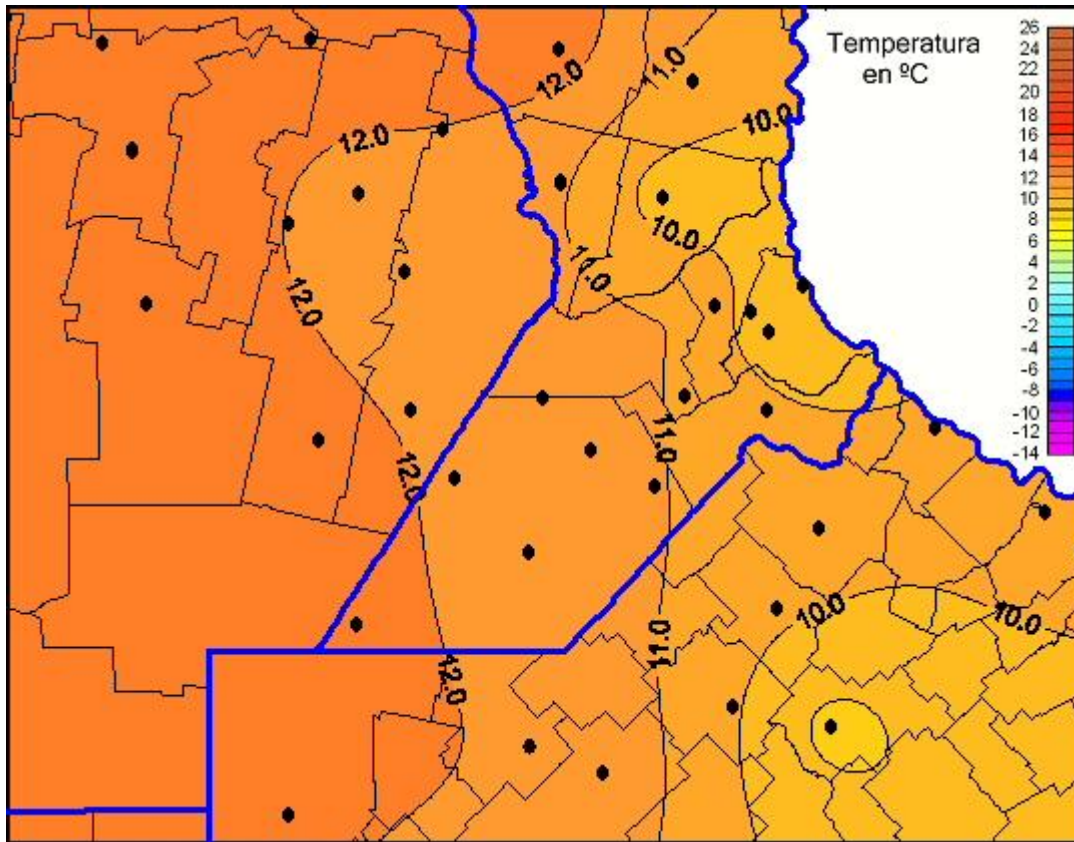

## Temperaturas Mínimas

Mapa de temperaturas mínimas de las últimas 24 horas.  
(Desde las 8:00AM hasta las 8:00AM). Se actualiza a las 10:00hs.