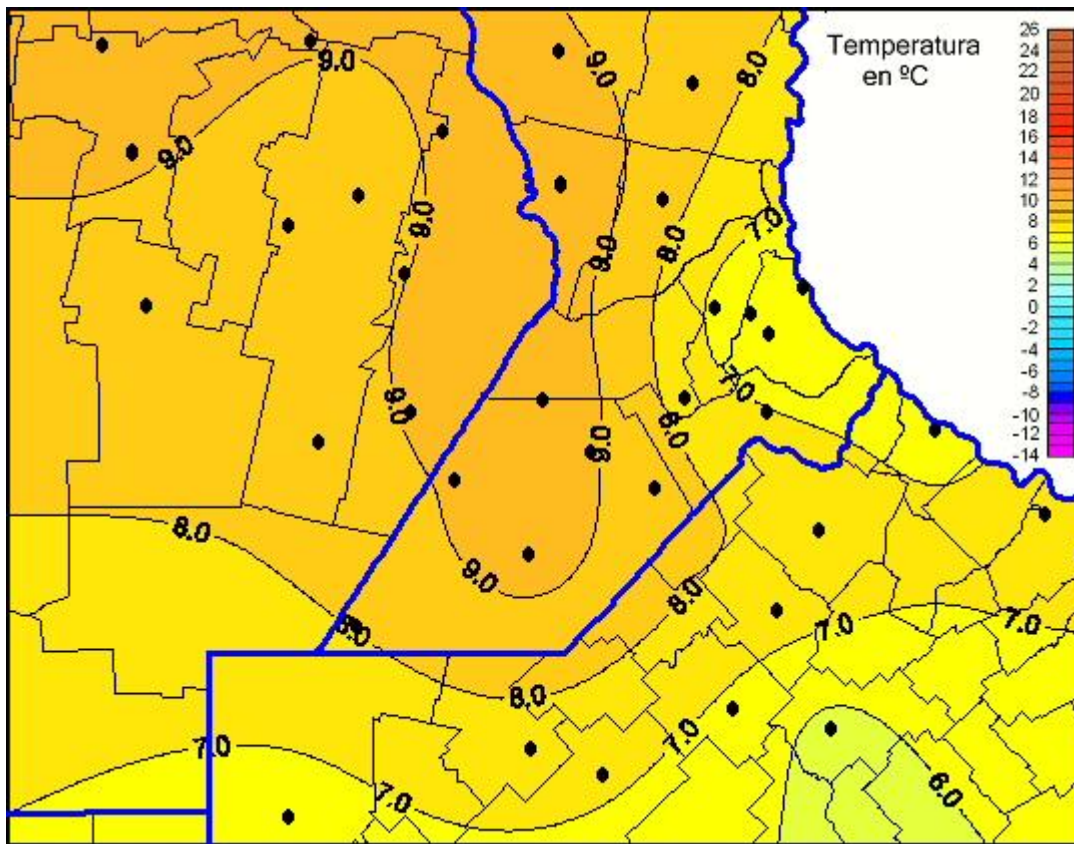

## Temperaturas Mínimas

Mapa de temperaturas mínimas de las las últimas 24 horas.  
(Desde las 8:00AM hasta las 8:00AM). Se actualiza a las 10:00hs.