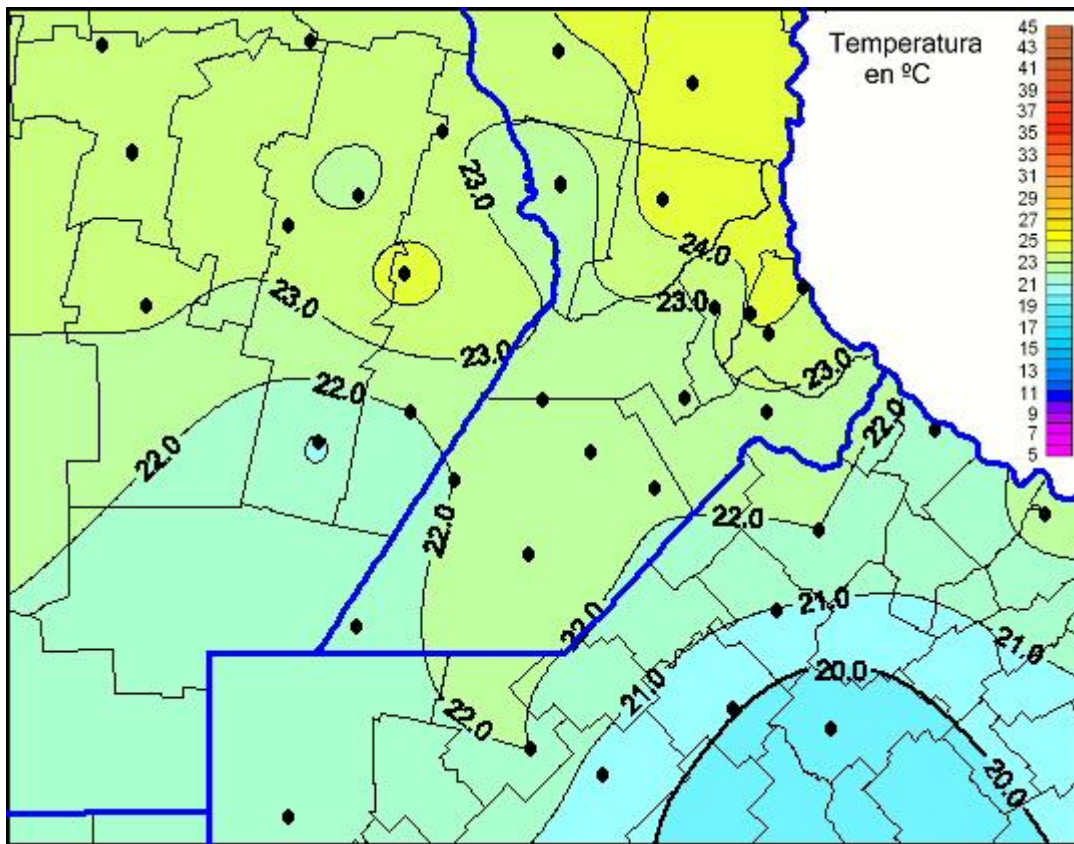

Temperaturas Máximas

Mapa de temperaturas máximas de las últimas 24 horas.
(Desde las 8:00AM hasta las 8:00AM). Se actualiza a las 10:00hs.