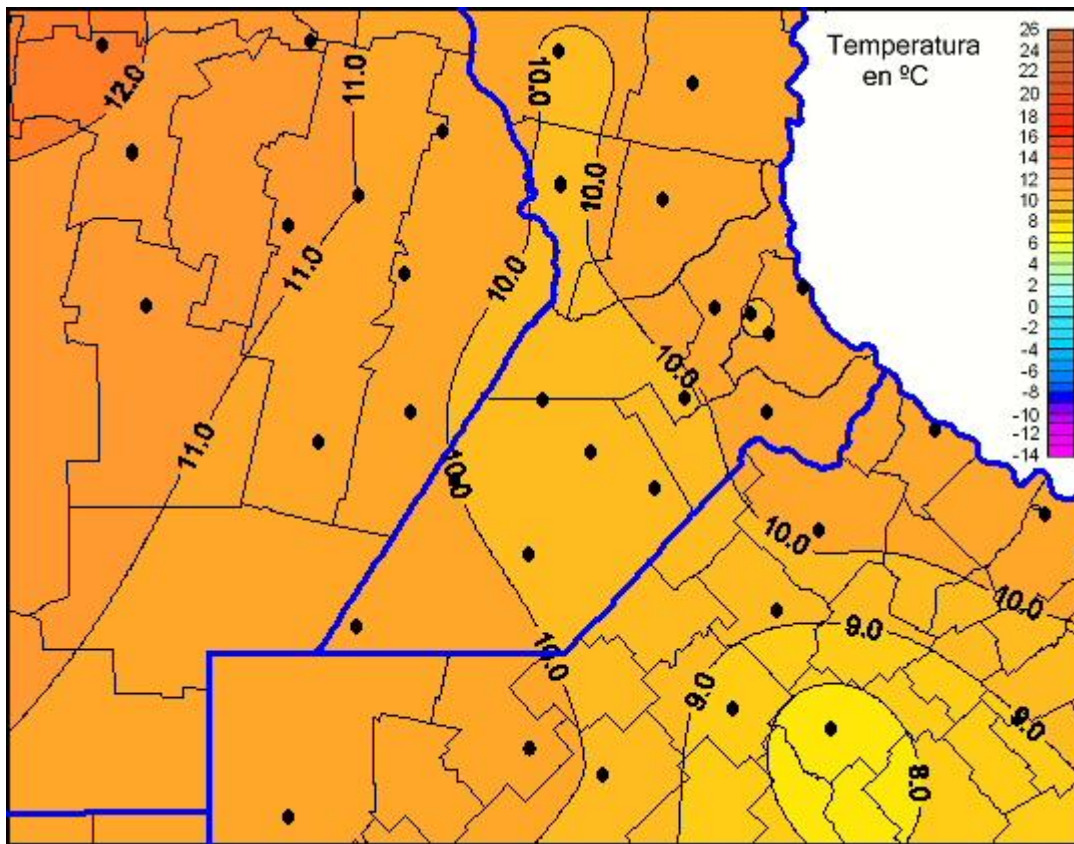

Temperaturas Mínimas

Mapa de temperaturas mínimas de las las últimas 72 horas.
(Desde las 8:00AM hasta las 8:00AM). Se actualiza a las 10:00hs.