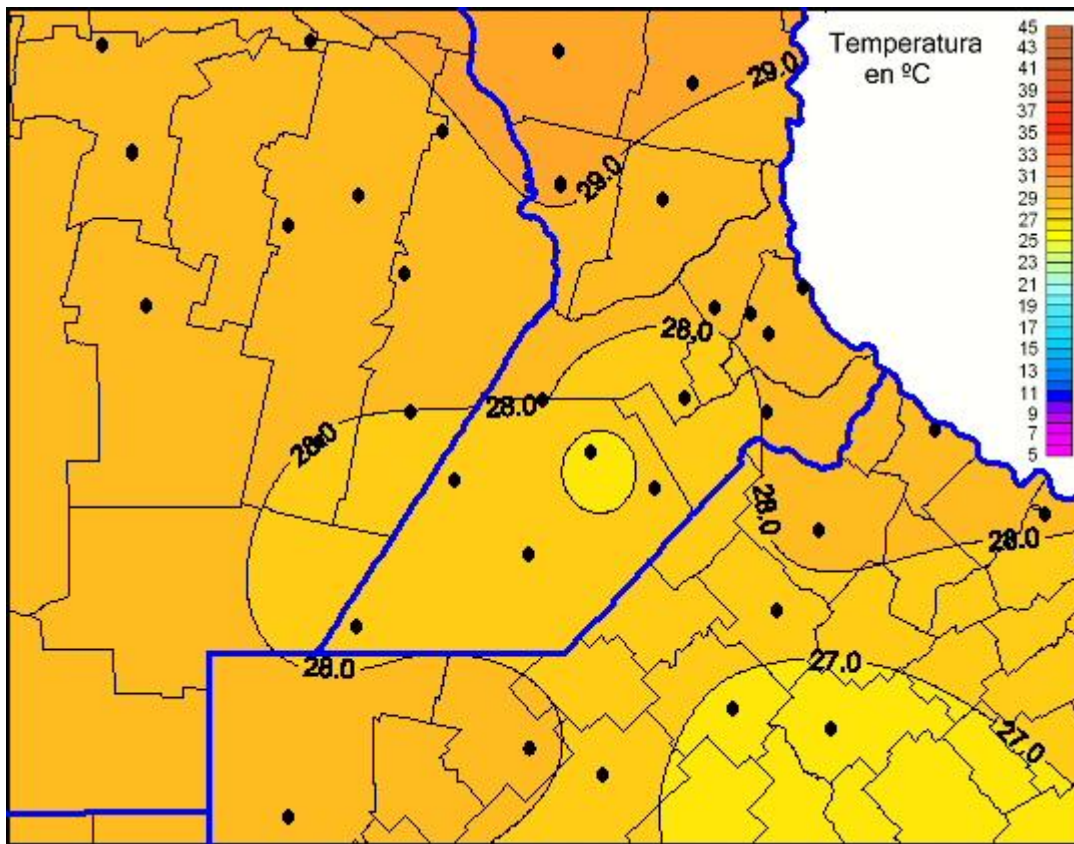

Temperaturas Máximas

Mapa de temperaturas máximas de las las últimas 72 horas.
(Desde las 8:00AM hasta las 8:00AM). Se actualiza a las 10:00hs.