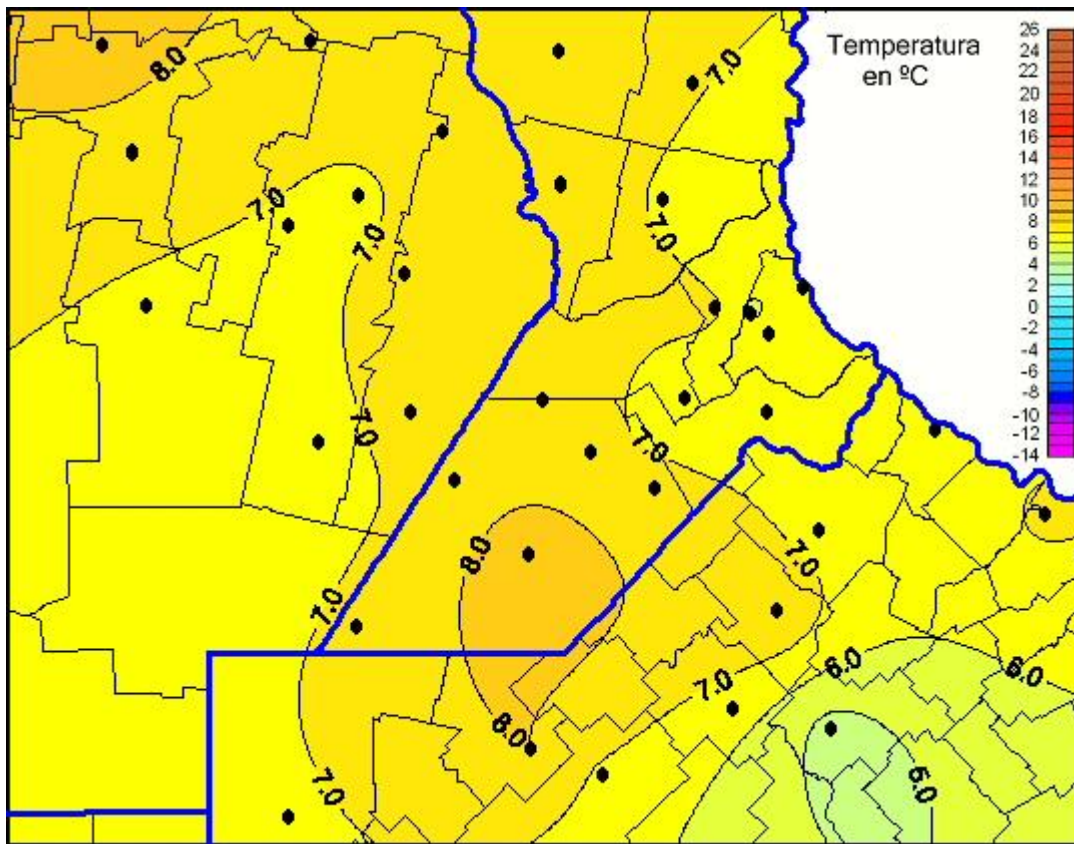

Temperaturas Mínimas

Mapa de temperaturas mínimas de las las últimas 24 horas.
(Desde las 8:00AM hasta las 8:00AM). Se actualiza a las 10:00hs.