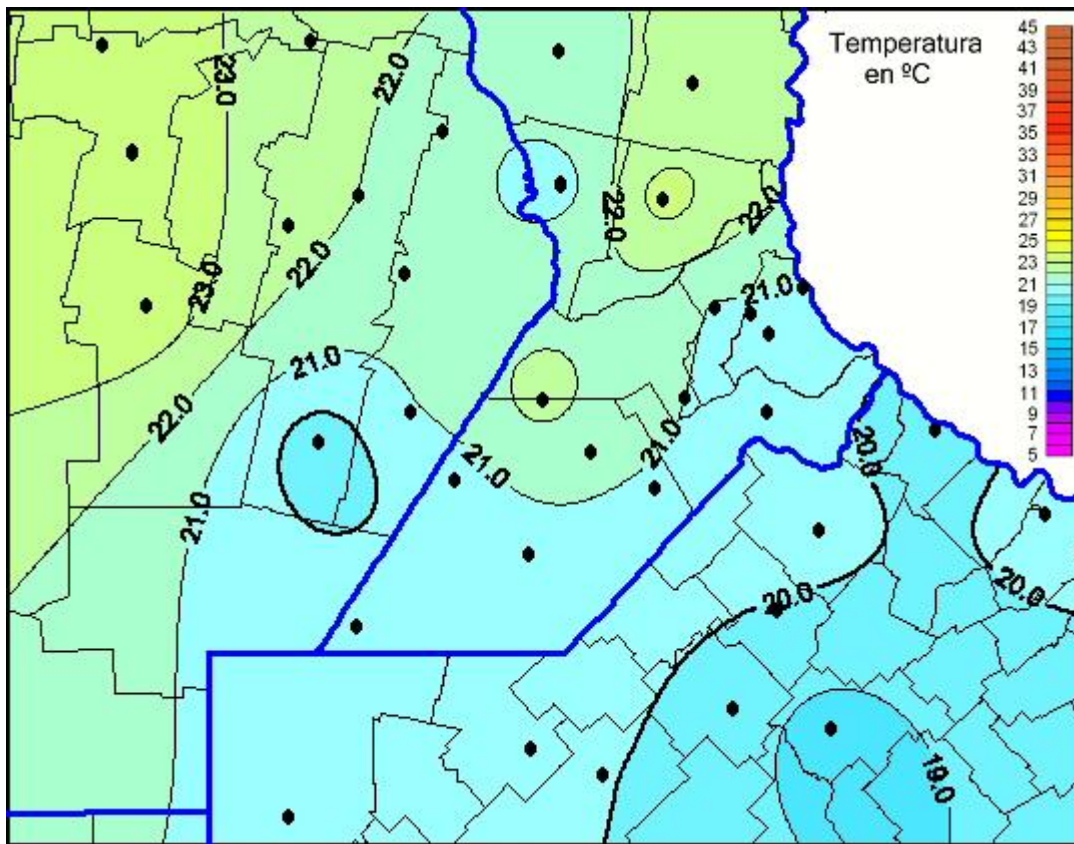

# Temperaturas Máximas

Mapa de temperaturas máximas de las las últimas 24 horas.  
(Desde las 8:00AM hasta las 8:00AM). Se actualiza a las 10:00hs.