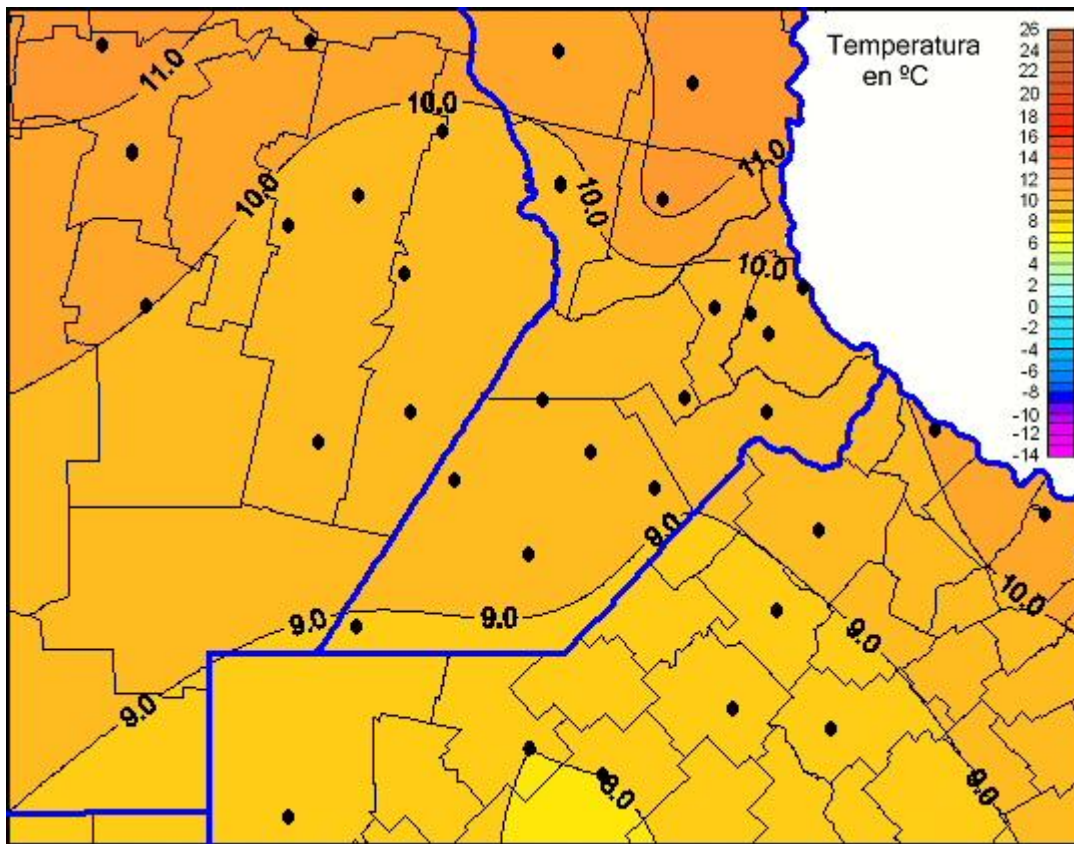

Temperaturas Mínimas

Mapa de temperaturas mínimas de las las últimas 24 horas.
(Desde las 8:00AM hasta las 8:00AM). Se actualiza a las 10:00hs.