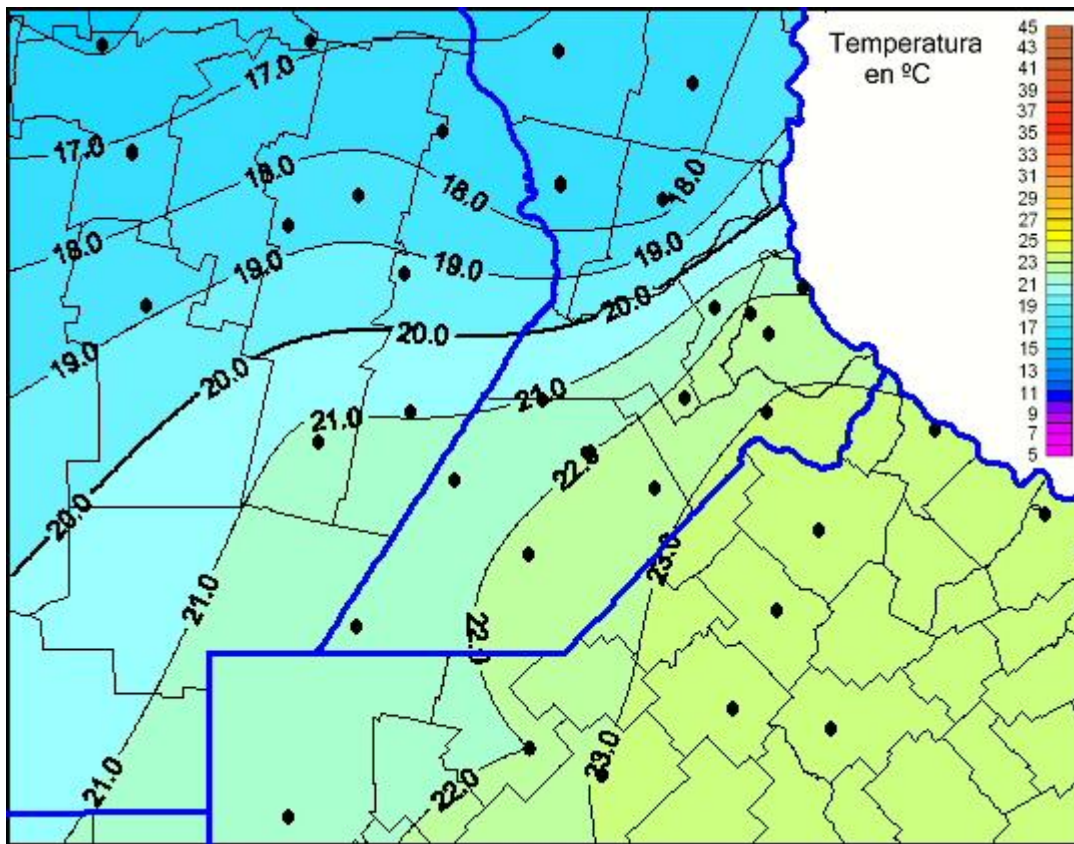

Temperaturas Máximas

Mapa de temperaturas máximas de las últimas 24 horas.
(Desde las 8:00AM hasta las 8:00AM). Se actualiza a las 10:00hs.