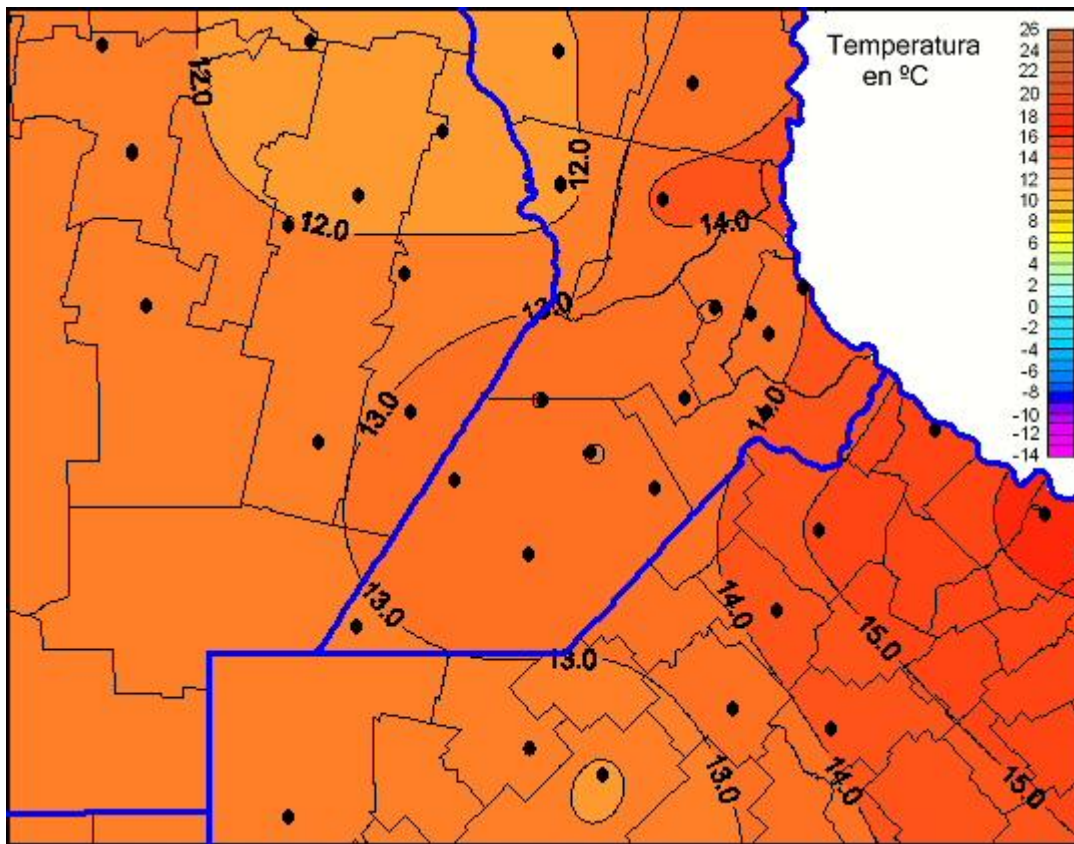

Temperaturas Mínimas

Mapa de temperaturas mínimas de las últimas 24 horas.
(Desde las 8:00AM hasta las 8:00AM). Se actualiza a las 10:00hs.