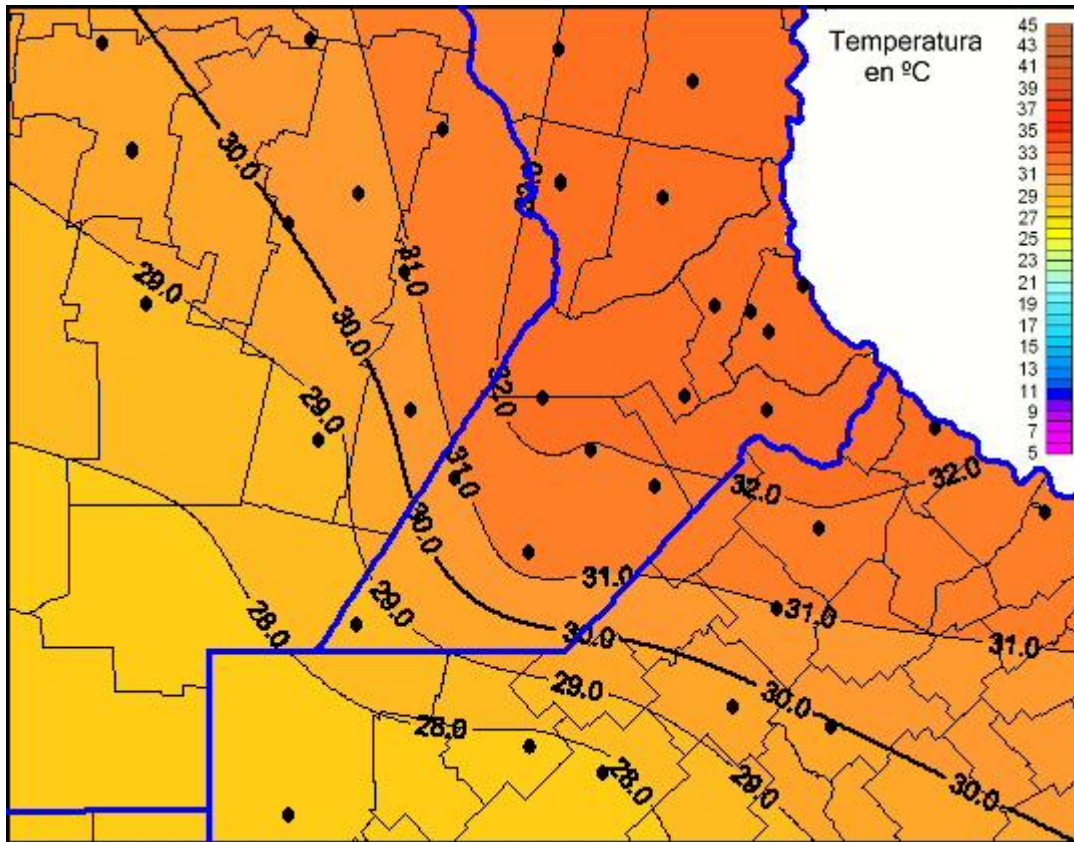

Temperaturas Máximas

Mapa de temperaturas máximas de las las últimas 24 horas.
(Desde las 8:00AM hasta las 8:00AM). Se actualiza a las 10:00hs.

BOLSA
DE COMERCIO
DE ROSARIO

 www.facebook.com/BCROficial

 twitter.com/bcrgrensa