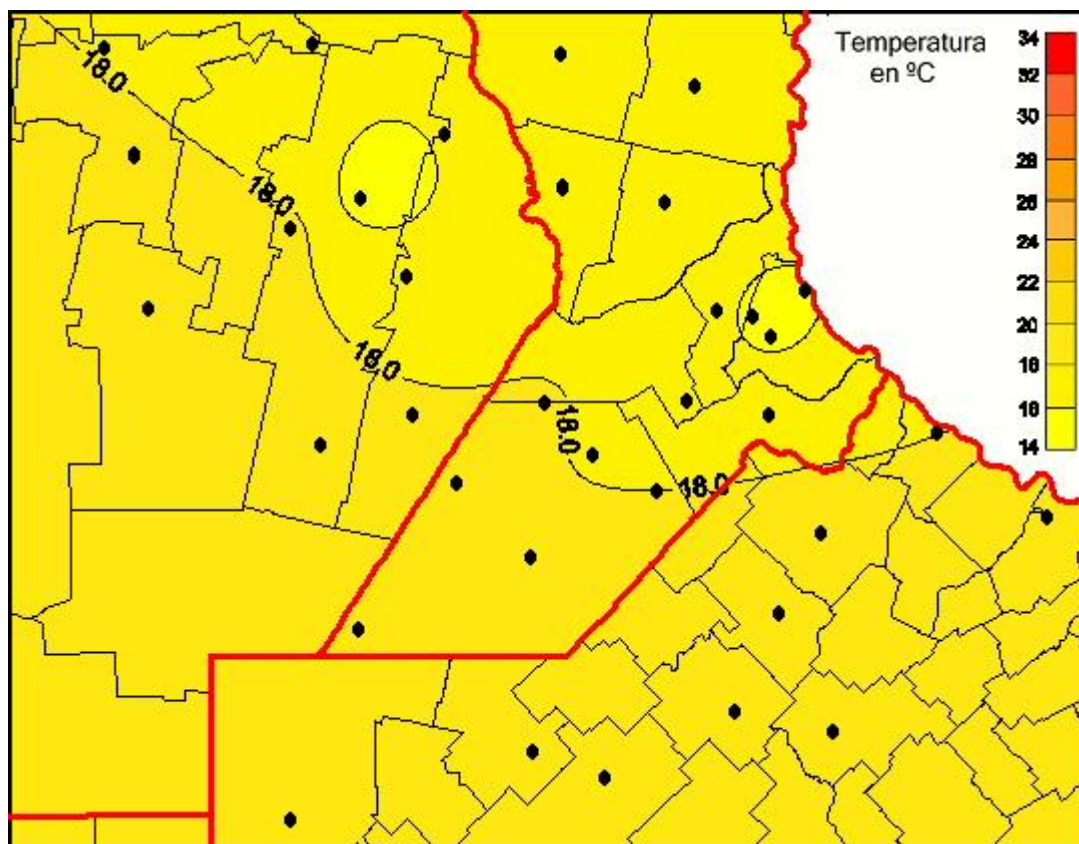

Temperaturas Mínimas

Mapa de temperaturas mínimas de las las últimas 24 horas.
(Desde las 8:00AM hasta las 8:00AM). Se actualiza a las 10:00hs.