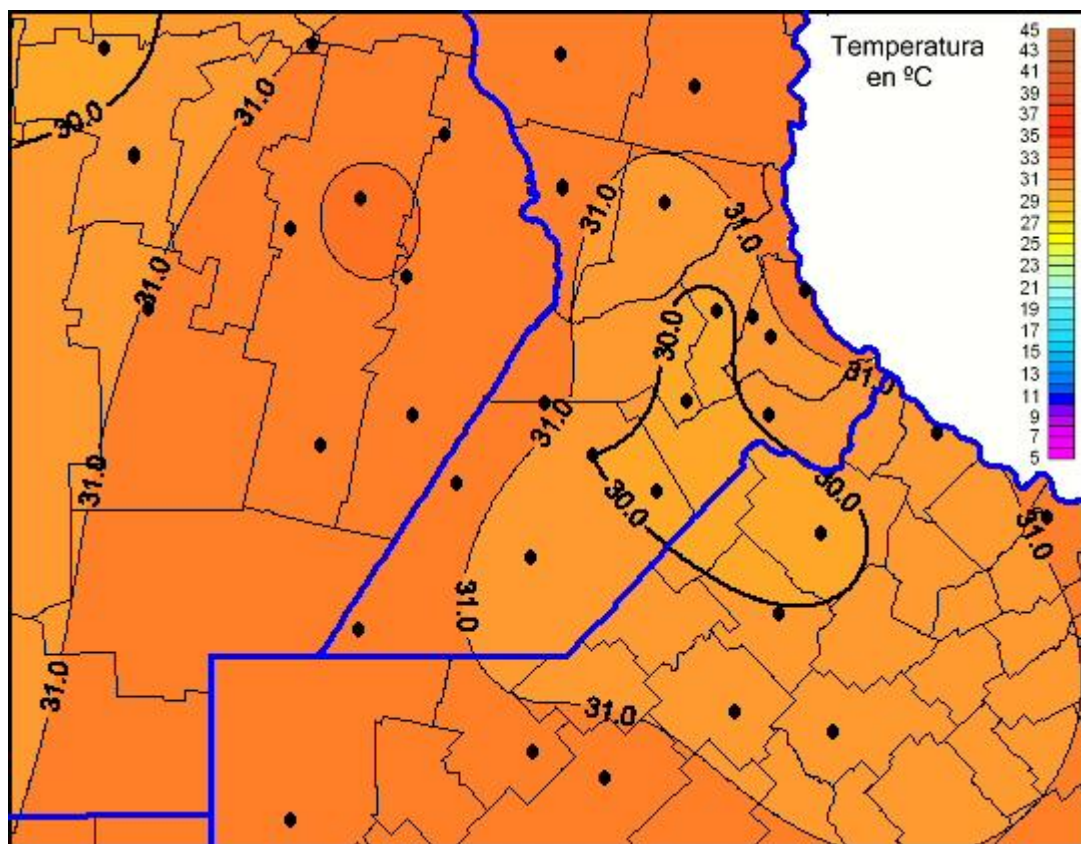

Temperaturas Máximas

Mapa de temperaturas máximas de las últimas 24 horas.
(Desde las 8:00AM hasta las 8:00AM). Se actualiza a las 10:00hs.