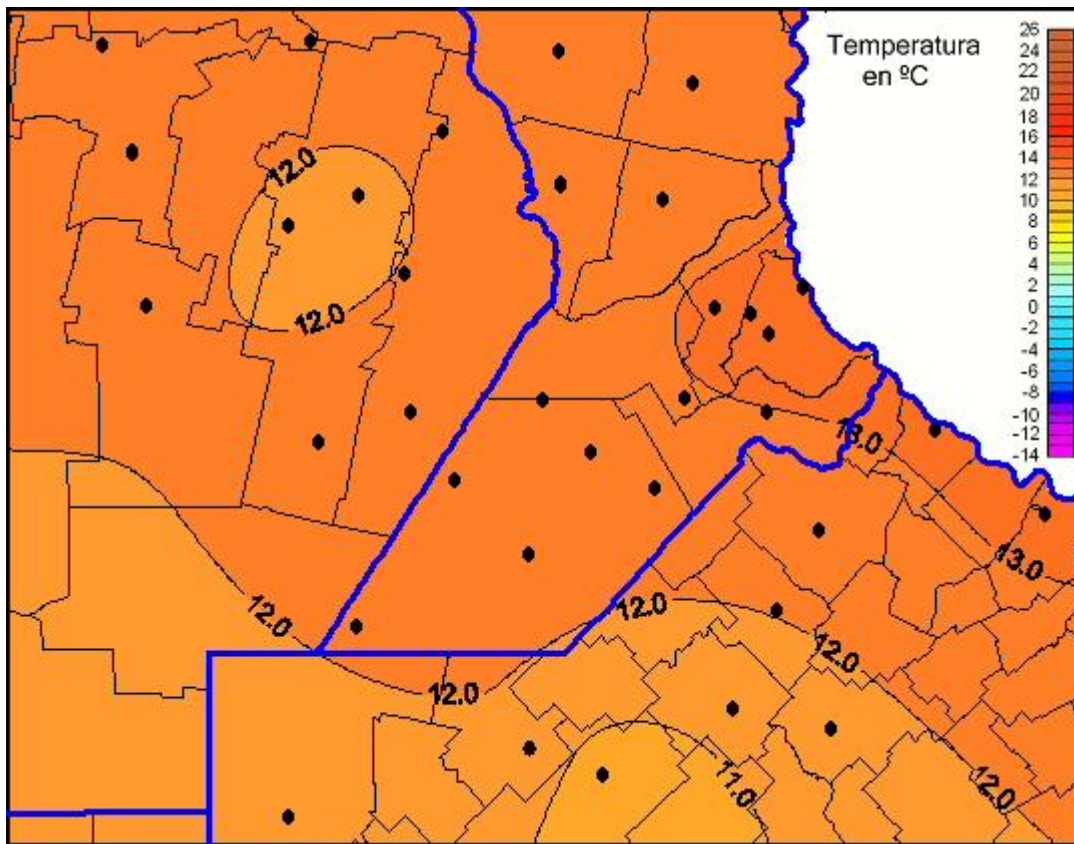

## Temperaturas Mínimas

Mapa de temperaturas mínimas de las las últimas 72 horas.  
(Desde las 8:00AM hasta las 8:00AM). Se actualiza a las 10:00hs.