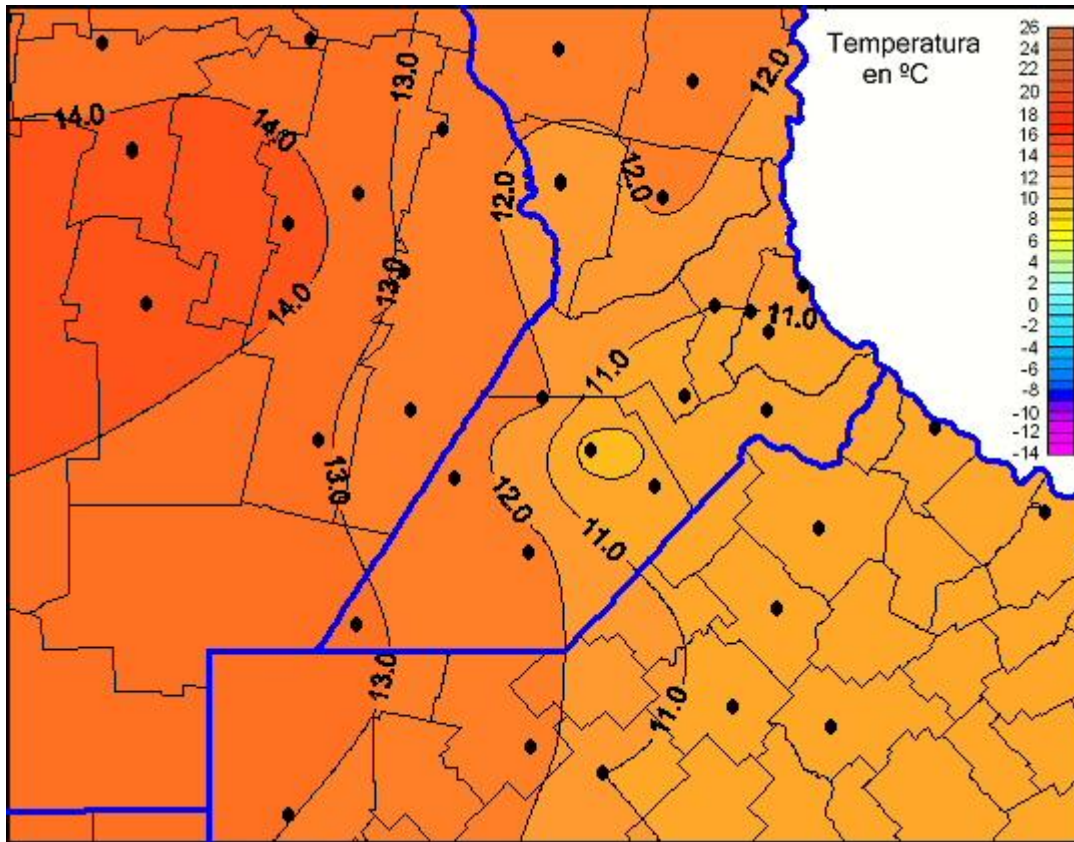

Temperaturas Mínimas

Mapa de temperaturas mínimas de las las últimas 24 horas.
(Desde las 8:00AM hasta las 8:00AM). Se actualiza a las 10:00hs.