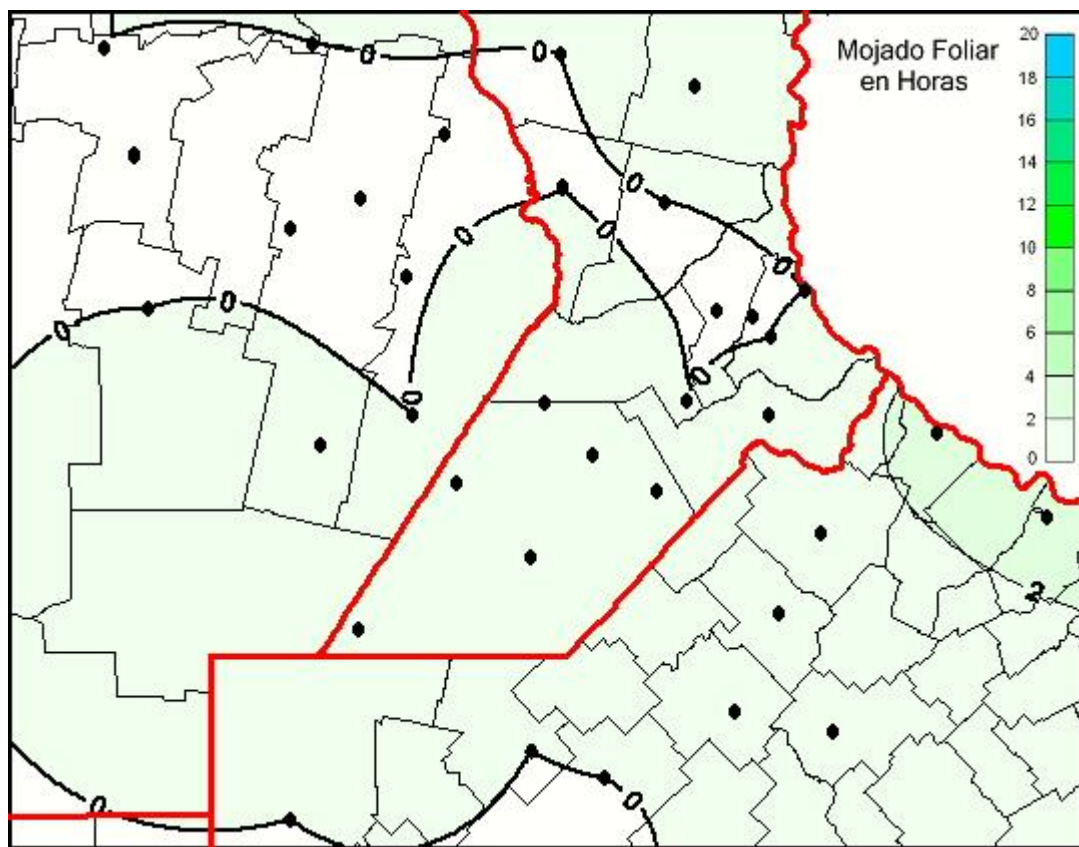

Humedad de Hoja

Mapa de humedad de hoja de las últimas 24 horas.
(Desde las 8:00AM hasta las 8:00AM). Se actualiza a las 10:00hs.