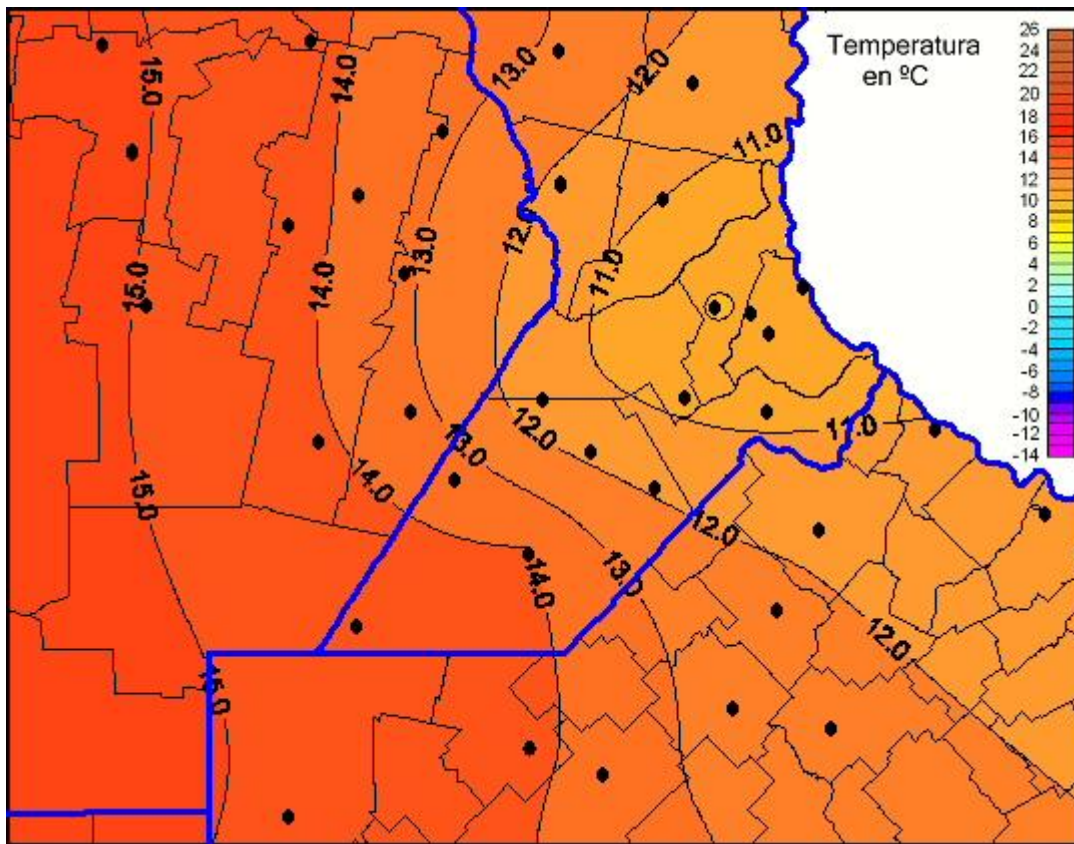

Temperaturas Mínimas

Mapa de temperaturas mínimas de las las últimas 24 horas.
(Desde las 8:00AM hasta las 8:00AM). Se actualiza a las 10:00hs.