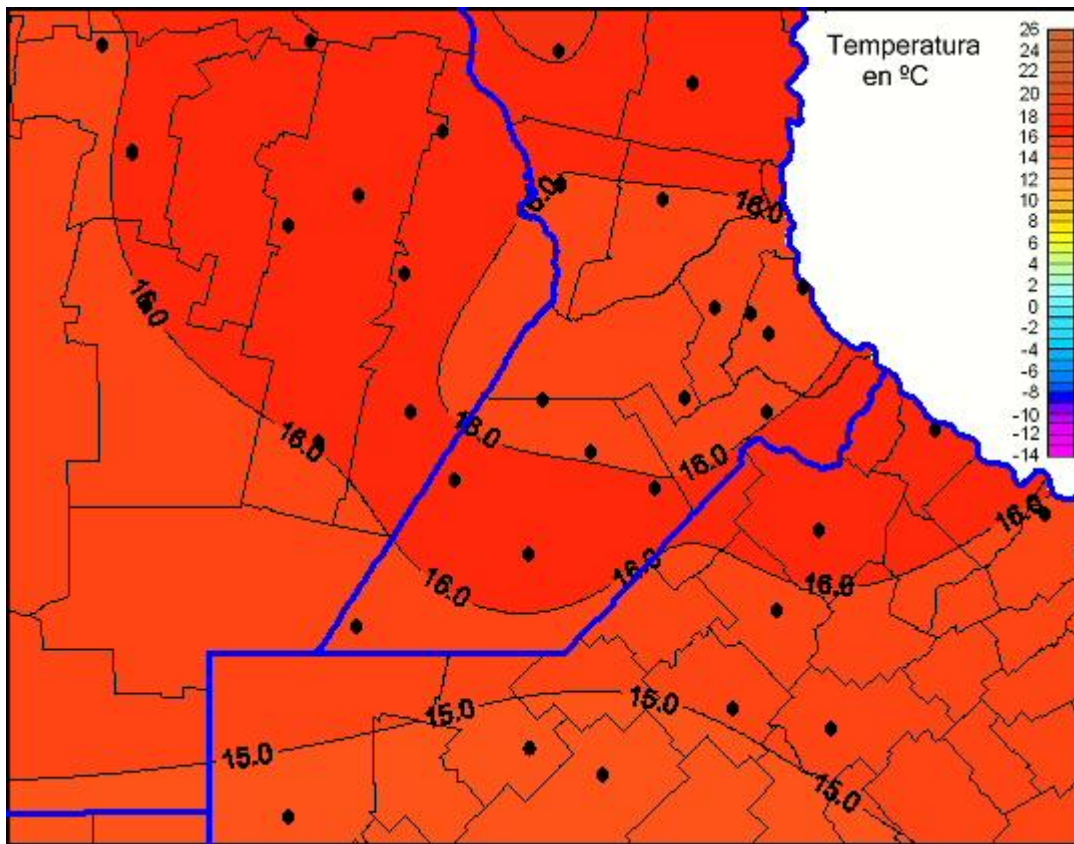

Temperaturas Mínimas

Mapa de temperaturas mínimas de las últimas 24 horas.
(Desde las 8:00AM hasta las 8:00AM). Se actualiza a las 10:00hs.