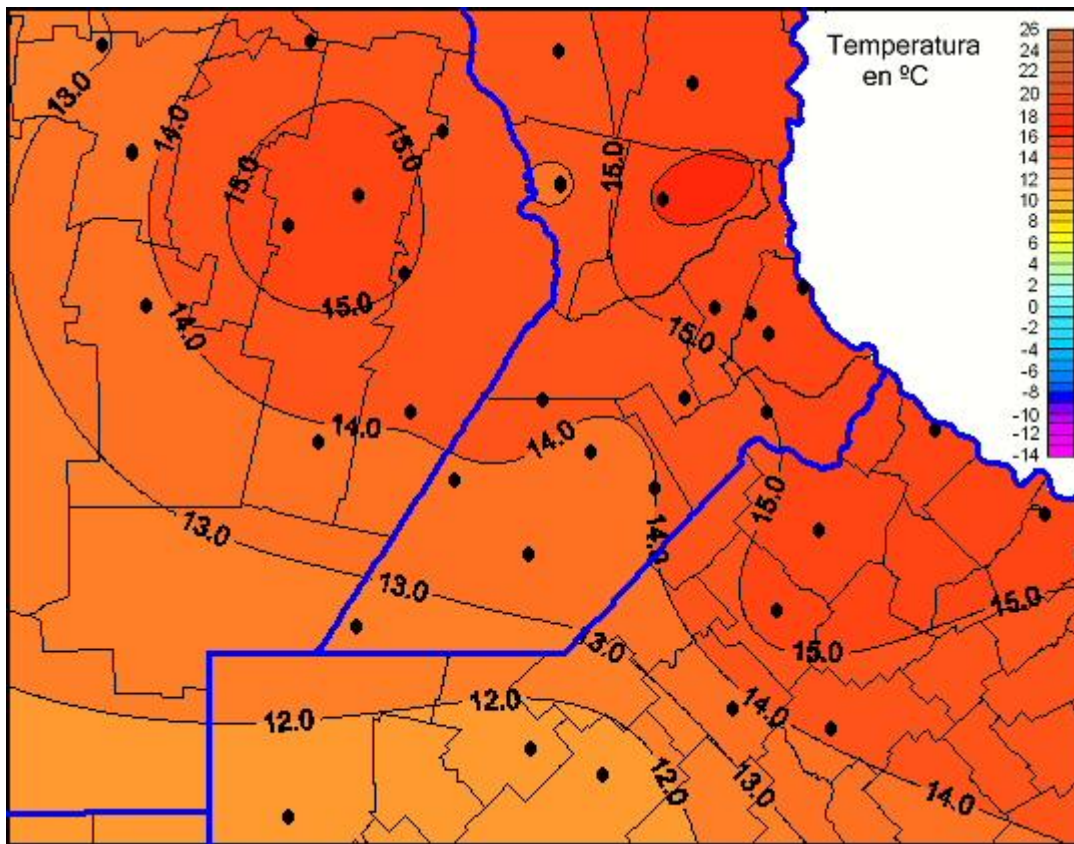

Temperaturas Mínimas

Mapa de temperaturas mínimas de las las últimas 24 horas.
(Desde las 8:00AM hasta las 8:00AM). Se actualiza a las 10:00hs.