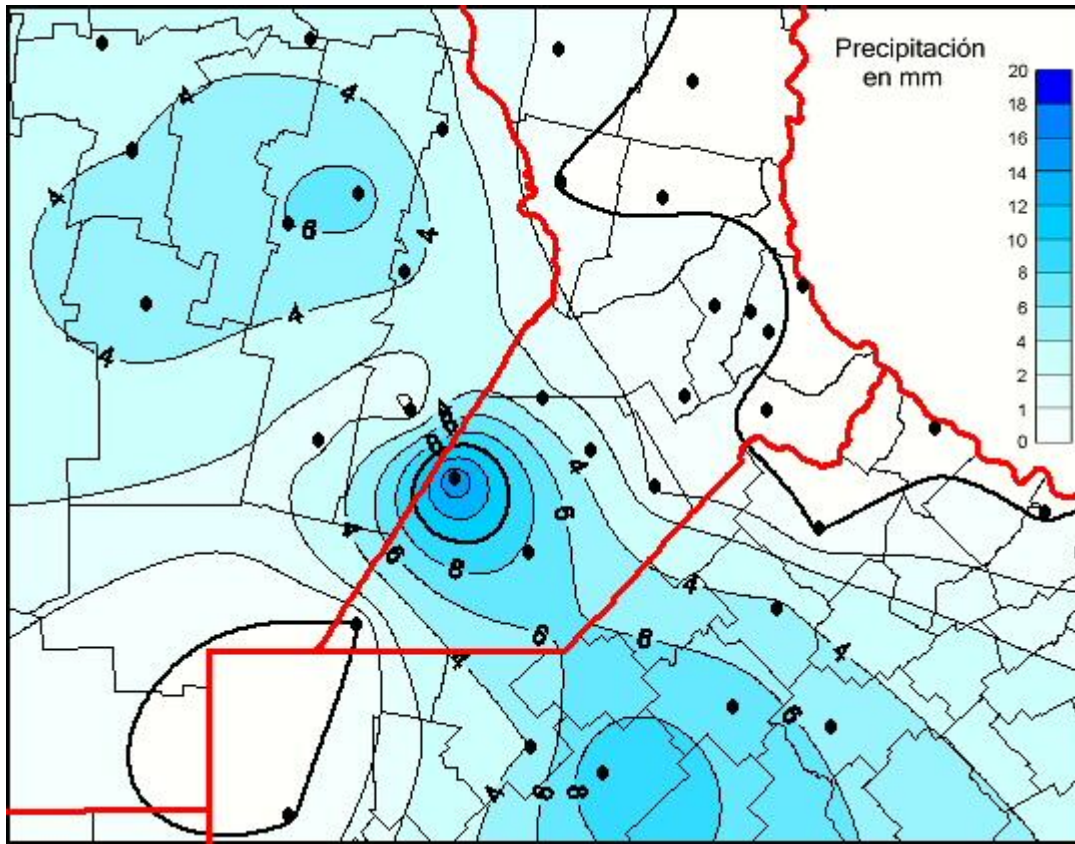

## Lluvias

Mapa de precipitación acumulada en las últimas 24 horas.  
(Desde las 8:00AM hasta las 8:00AM). Se actualiza a las 10:00hs.