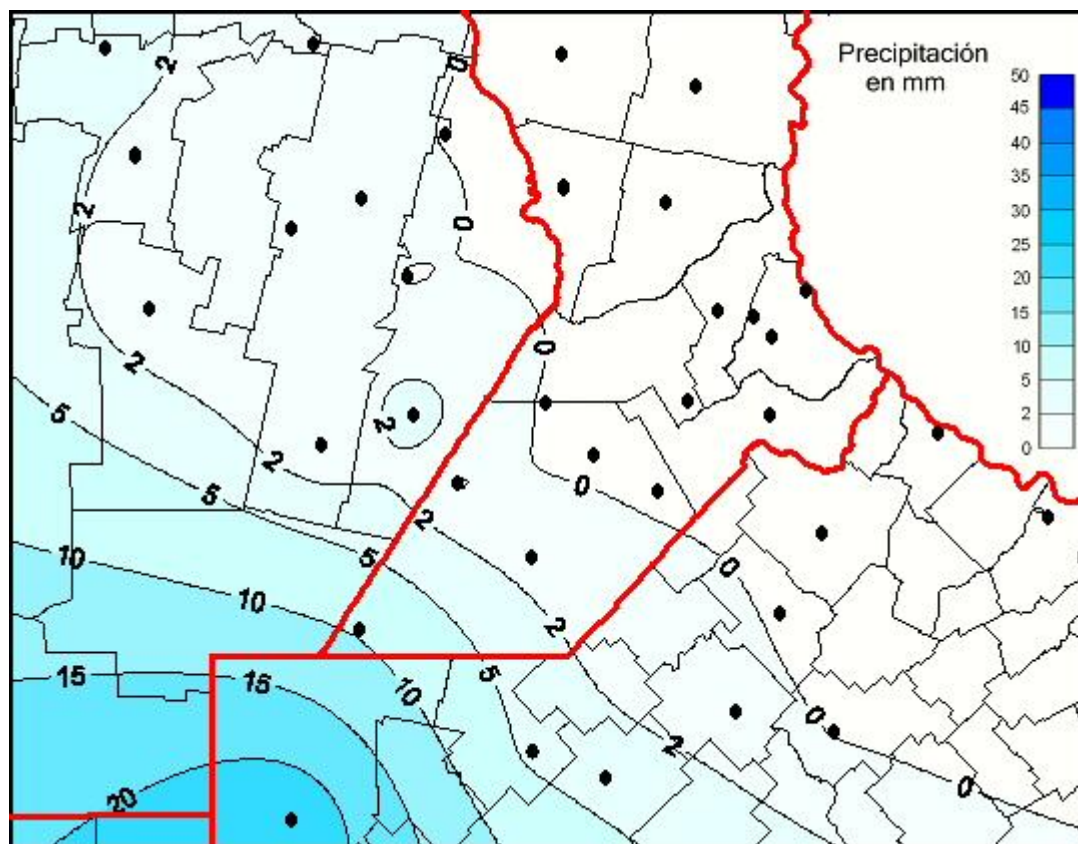

Lluvias

Mapa de precipitación acumulada en las últimas 72 horas.
(Desde las 8:00AM hasta las 8:00AM). Se actualiza a las 10:00hs.