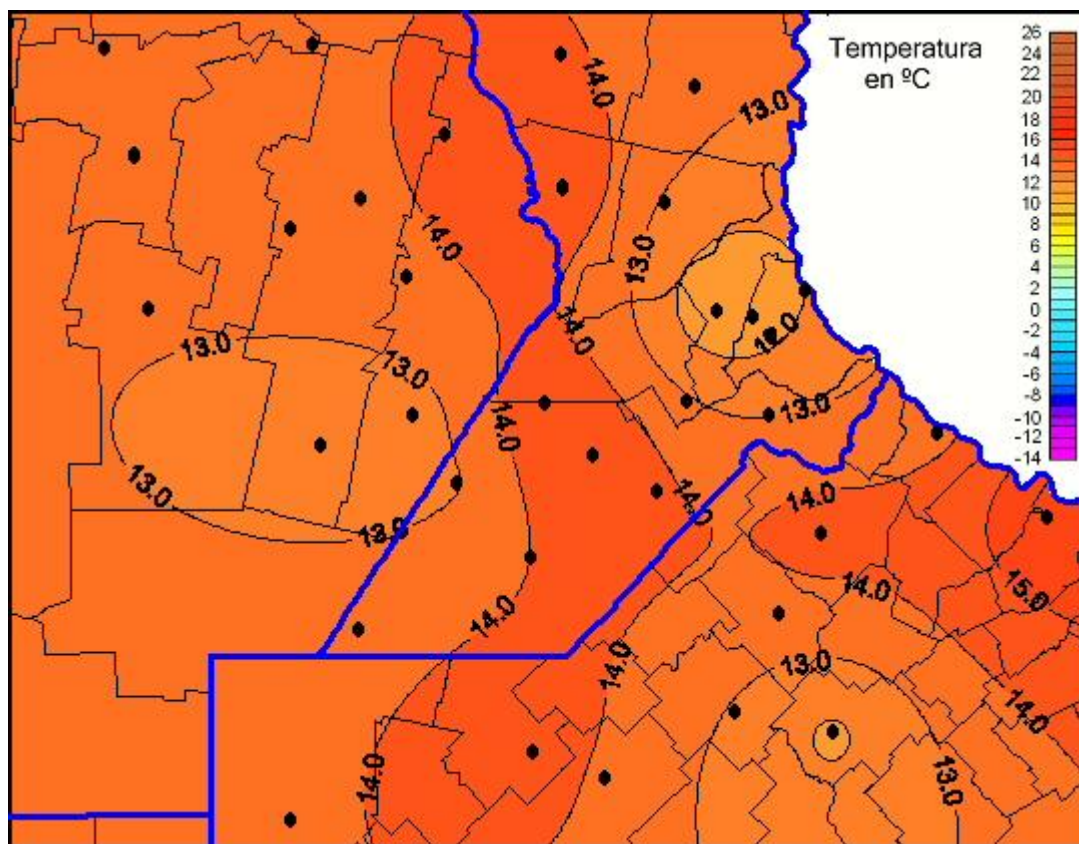

Temperaturas Mínimas

Mapa de temperaturas mínimas de las últimas 24 horas.
(Desde las 8:00AM hasta las 8:00AM). Se actualiza a las 10:00hs.