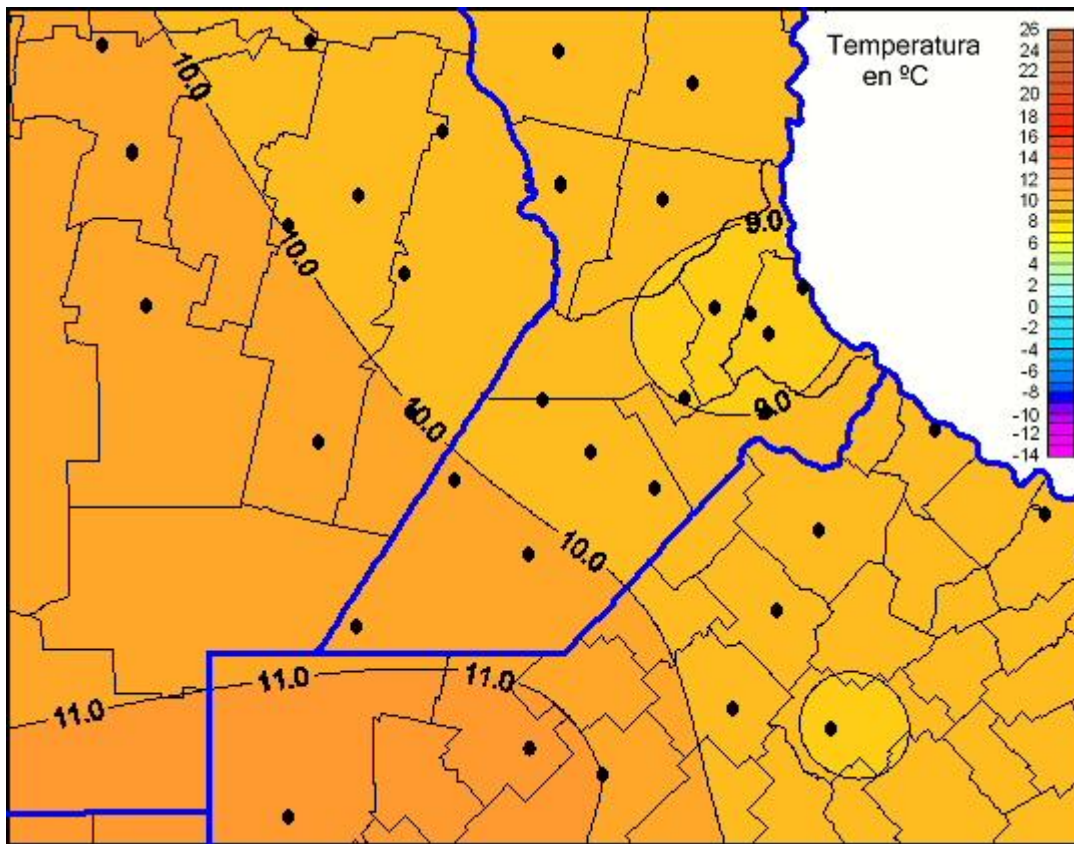

Temperaturas Mínimas

Mapa de temperaturas mínimas de las las últimas 24 horas.
(Desde las 8:00AM hasta las 8:00AM). Se actualiza a las 10:00hs.