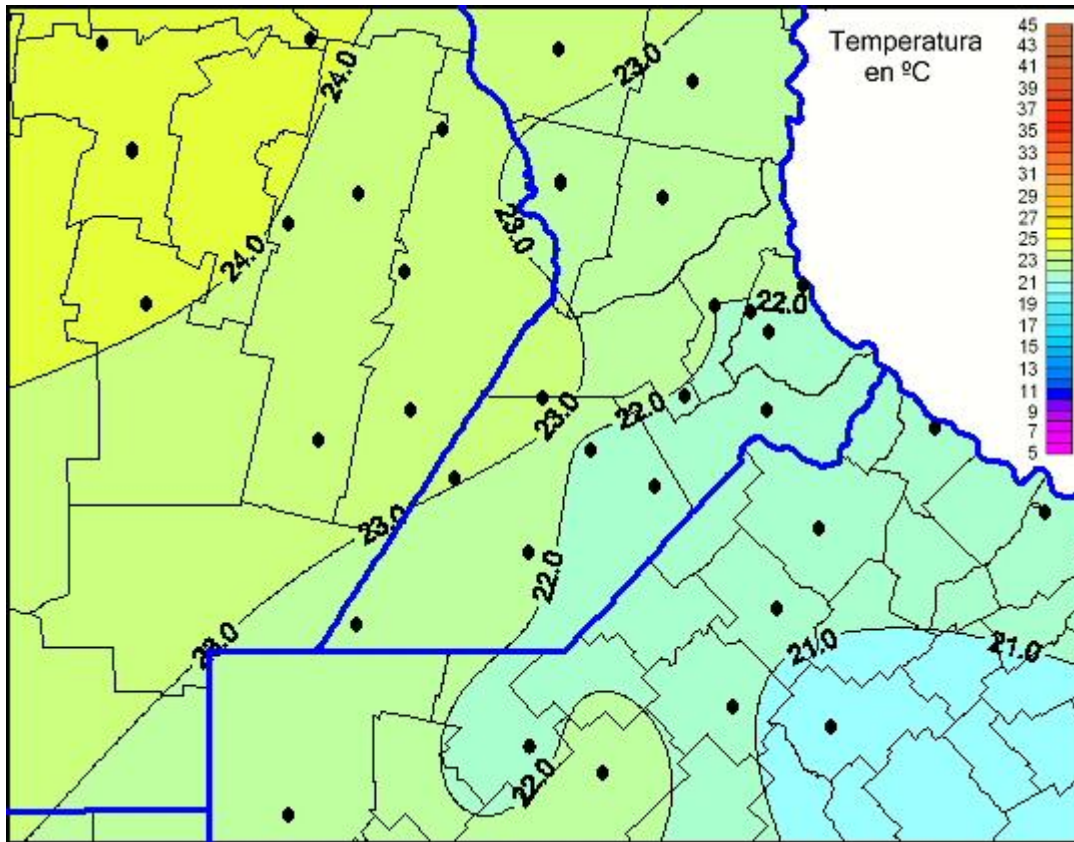

Temperaturas Máximas

Mapa de temperaturas máximas de las últimas 24 horas.
(Desde las 8:00AM hasta las 8:00AM). Se actualiza a las 10:00hs.