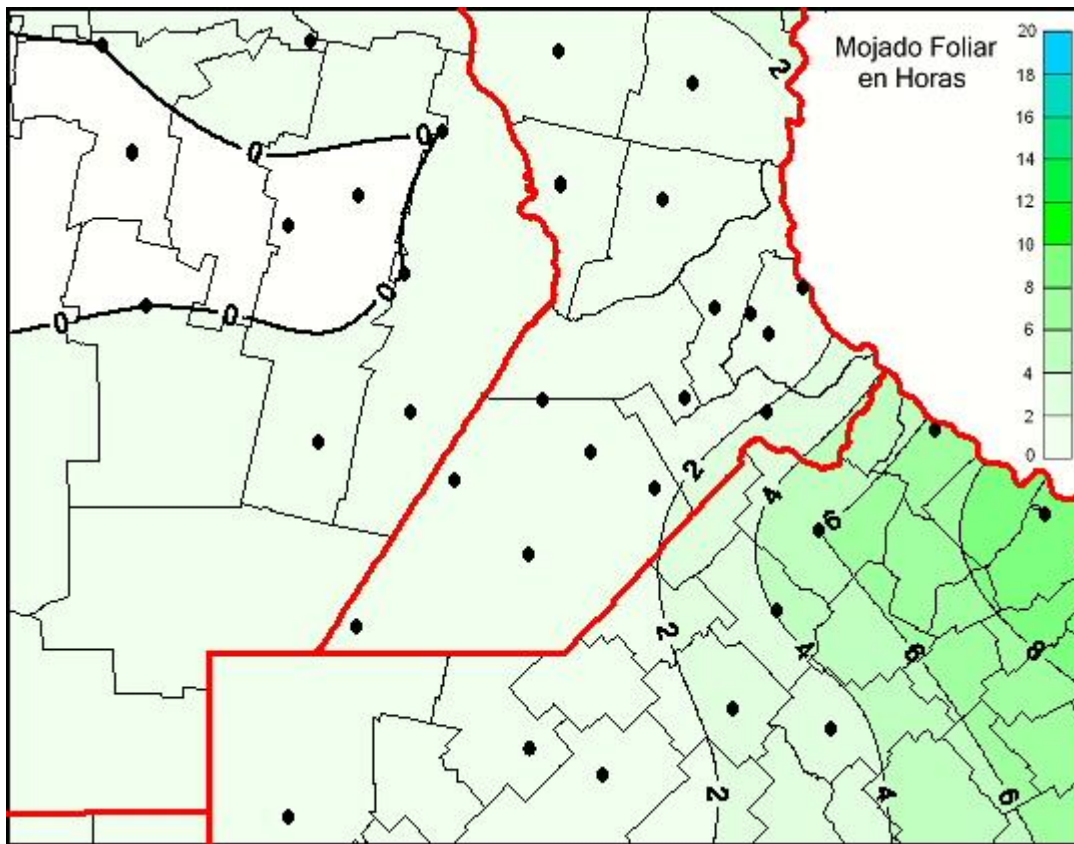

Humedad de Hoja

Mapa de humedad de hoja de las las últimas 24 horas.
(Desde las 8:00AM hasta las 8:00AM). Se actualiza a las 10:00hs.

BOLSA
DE COMERCIO
DE ROSARIO

www.facebook.com/BCROficial

twitter.com/bcrgrensa