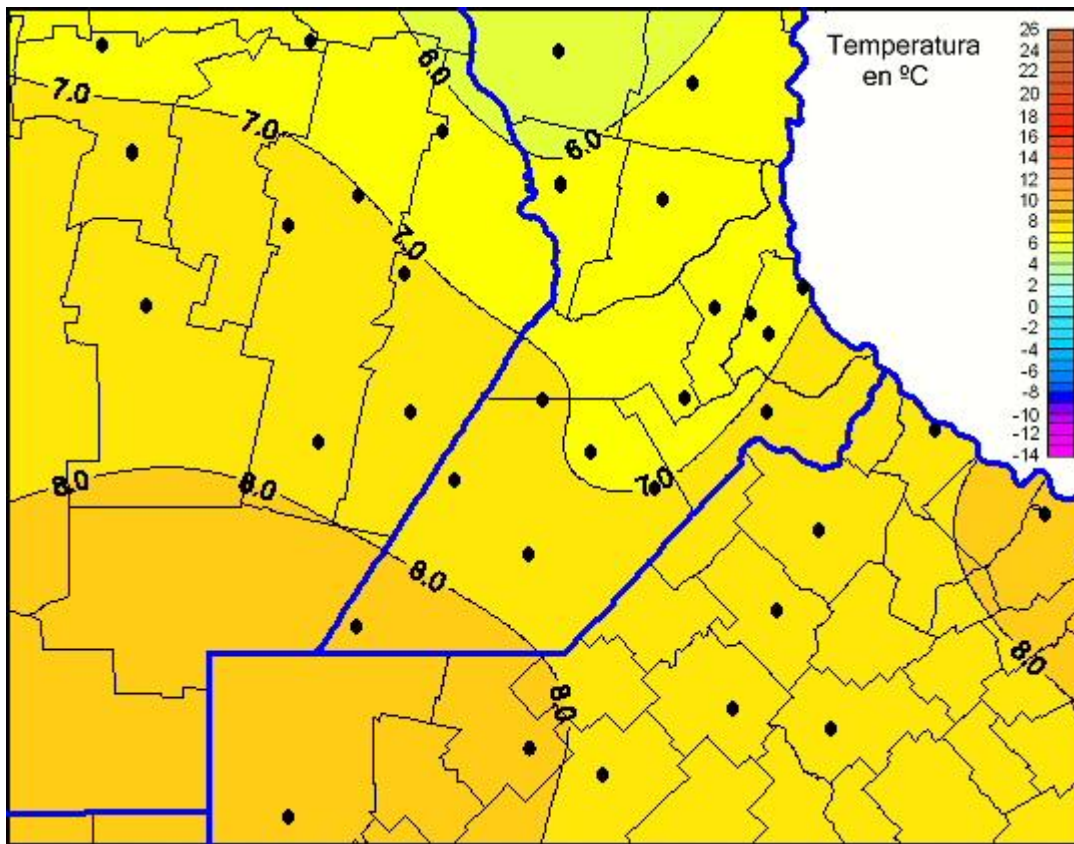

Temperaturas Mínimas

Mapa de temperaturas mínimas de las las últimas 24 horas.
(Desde las 8:00AM hasta las 8:00AM). Se actualiza a las 10:00hs.