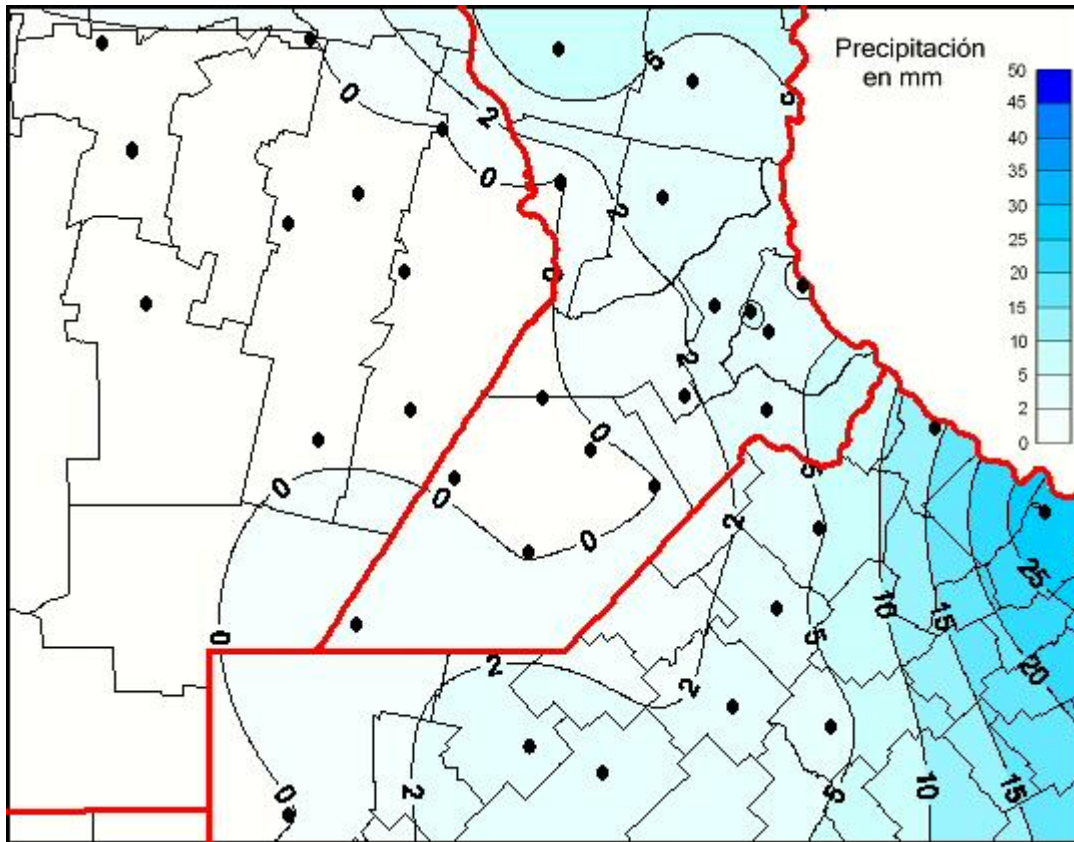

Lluvias

Mapa de precipitación acumulada en las últimas 24 horas.
(Desde las 8:00AM hasta las 8:00AM). Se actualiza a las 10:00hs.