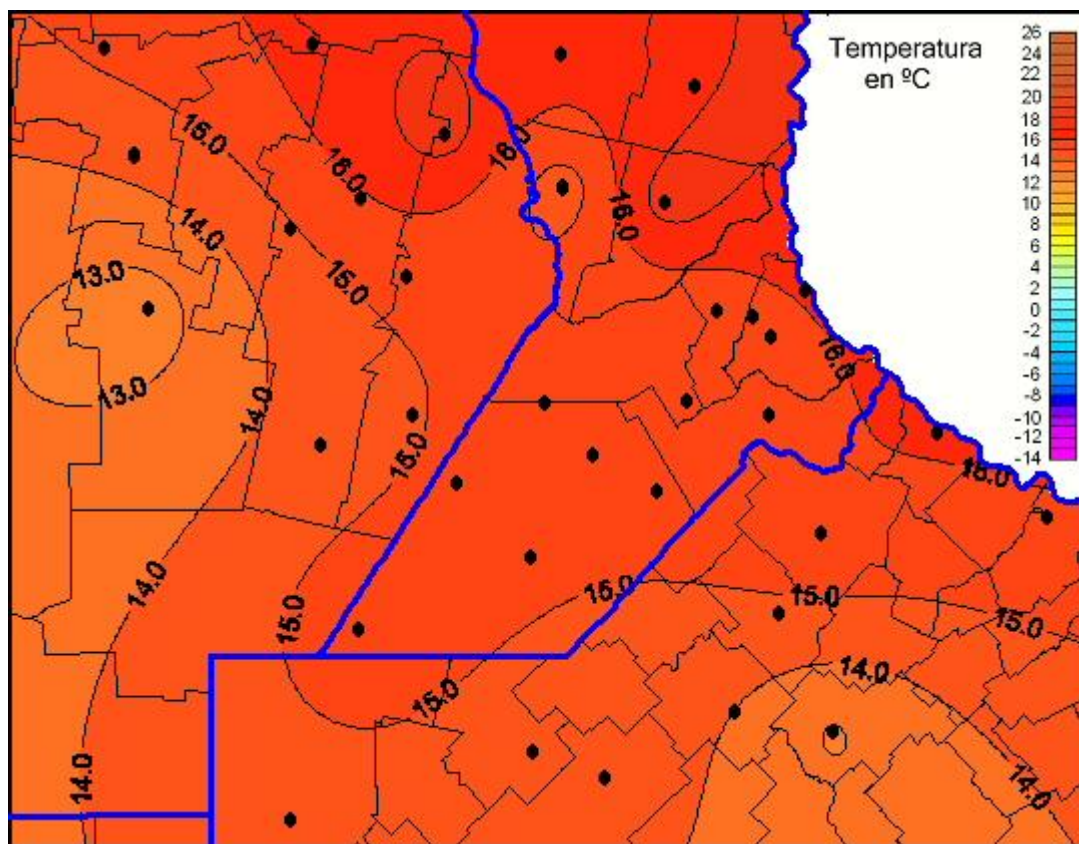

Temperaturas Mínimas

Mapa de temperaturas mínimas de las las últimas 24 horas.
(Desde las 8:00AM hasta las 8:00AM). Se actualiza a las 10:00hs.