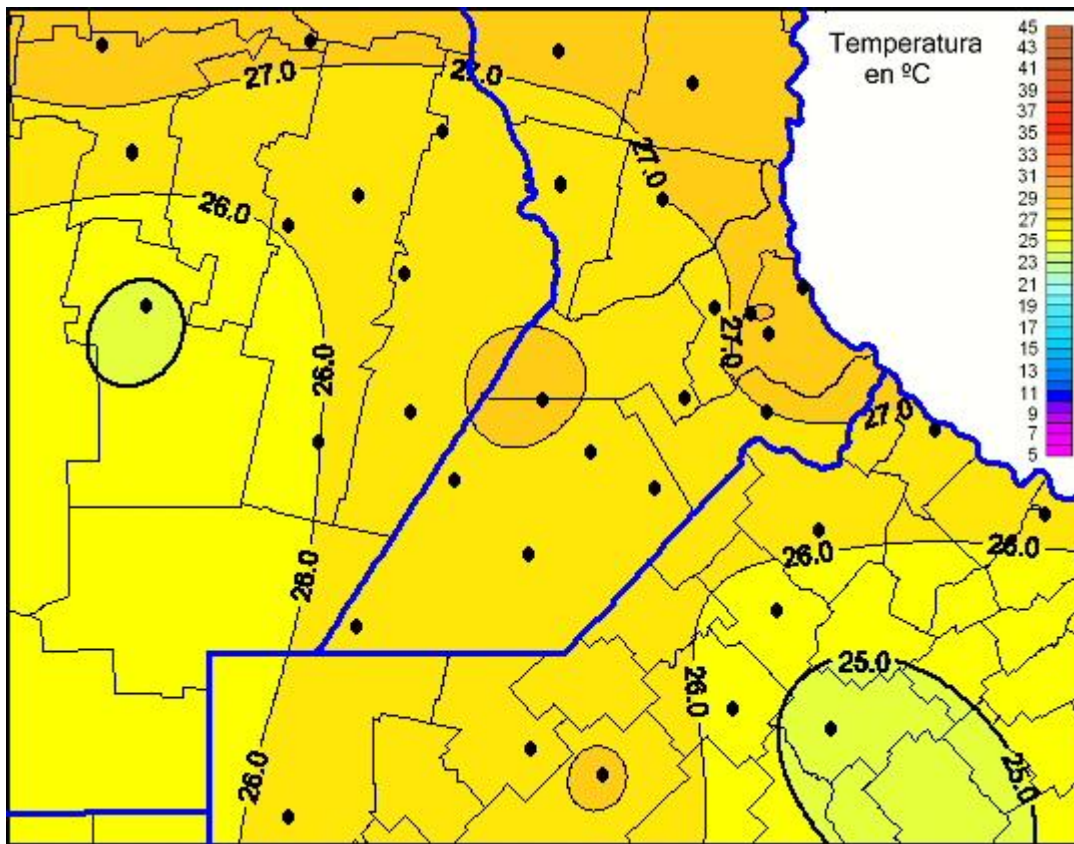

Temperaturas Máximas

Mapa de temperaturas máximas de las últimas 24 horas.
(Desde las 8:00AM hasta las 8:00AM). Se actualiza a las 10:00hs.