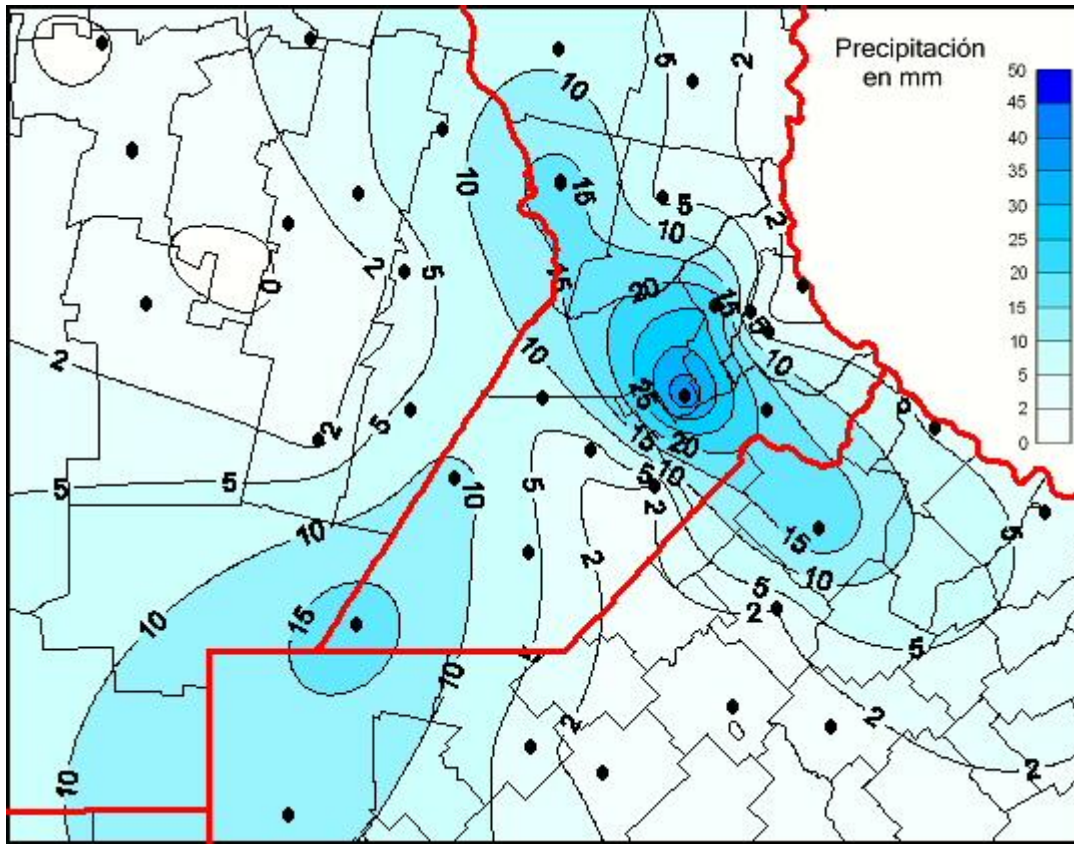

Lluvias

Mapa de precipitación acumulada en las últimas 24 horas.
(Desde las 8:00AM hasta las 8:00AM). Se actualiza a las 10:00hs.