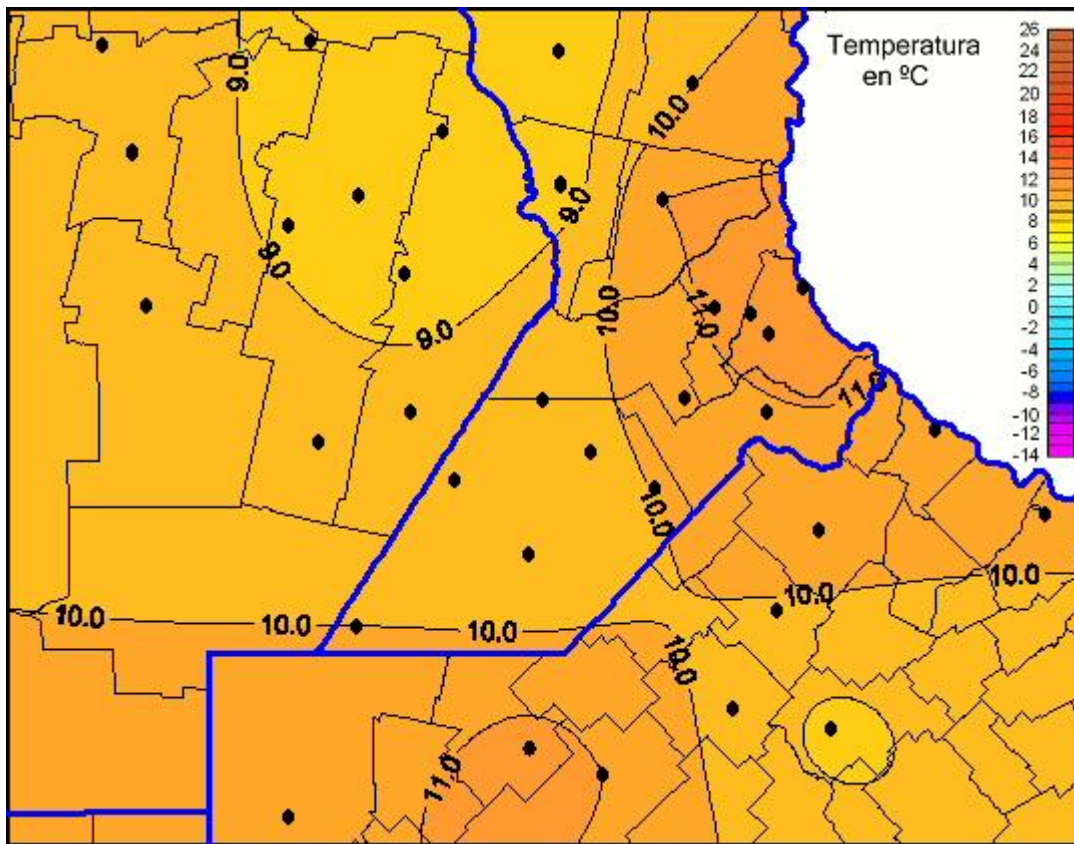

Temperaturas Mínimas

Mapa de temperaturas mínimas de las las últimas 96 horas.
(Desde las 8:00AM hasta las 8:00AM). Se actualiza a las 10:00hs.