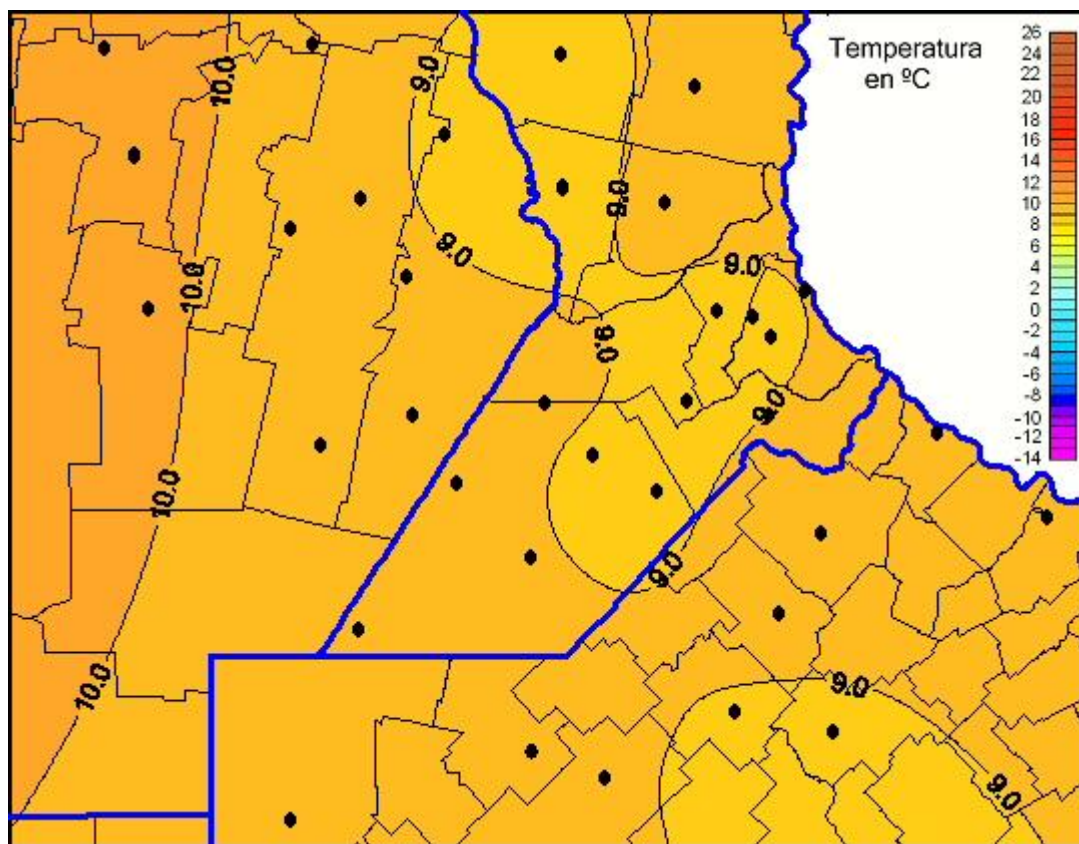

Temperaturas Mínimas

Mapa de temperaturas mínimas de las las últimas 24 horas.
(Desde las 8:00AM hasta las 8:00AM). Se actualiza a las 10:00hs.