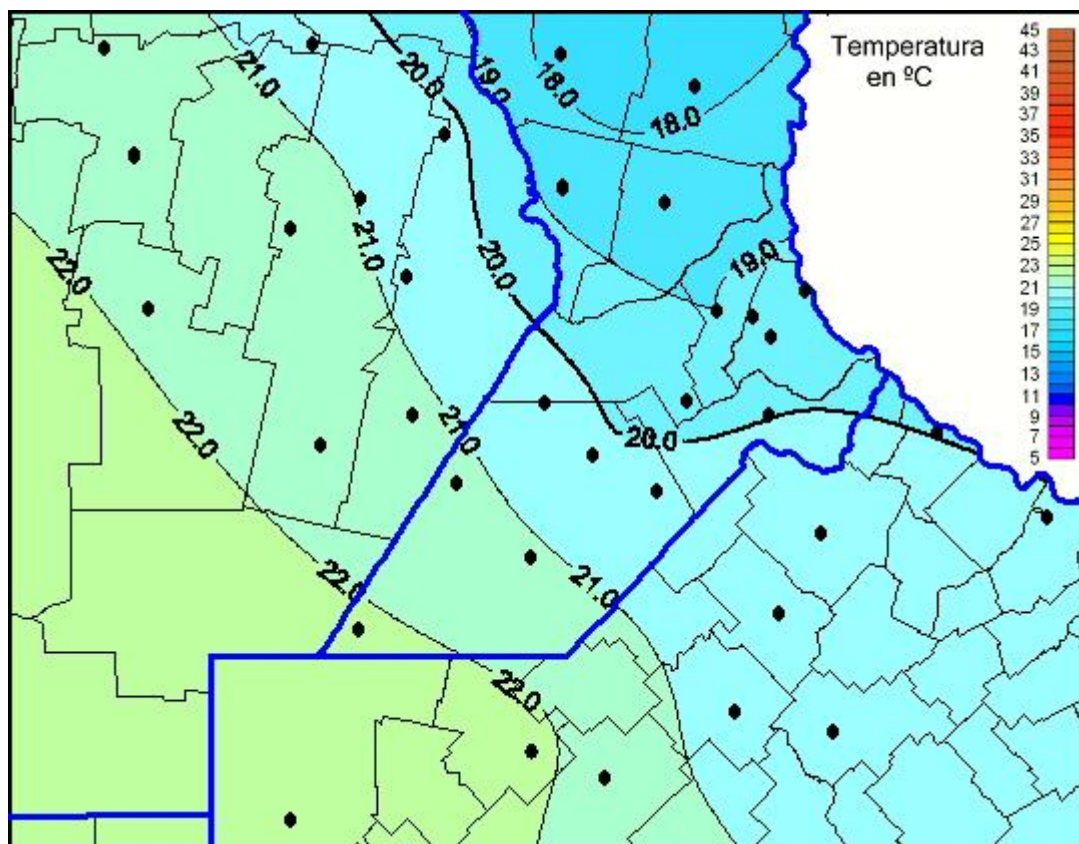

Temperaturas Máximas

Mapa de temperaturas máximas de las últimas 24 horas.
(Desde las 8:00AM hasta las 8:00AM). Se actualiza a las 10:00hs.