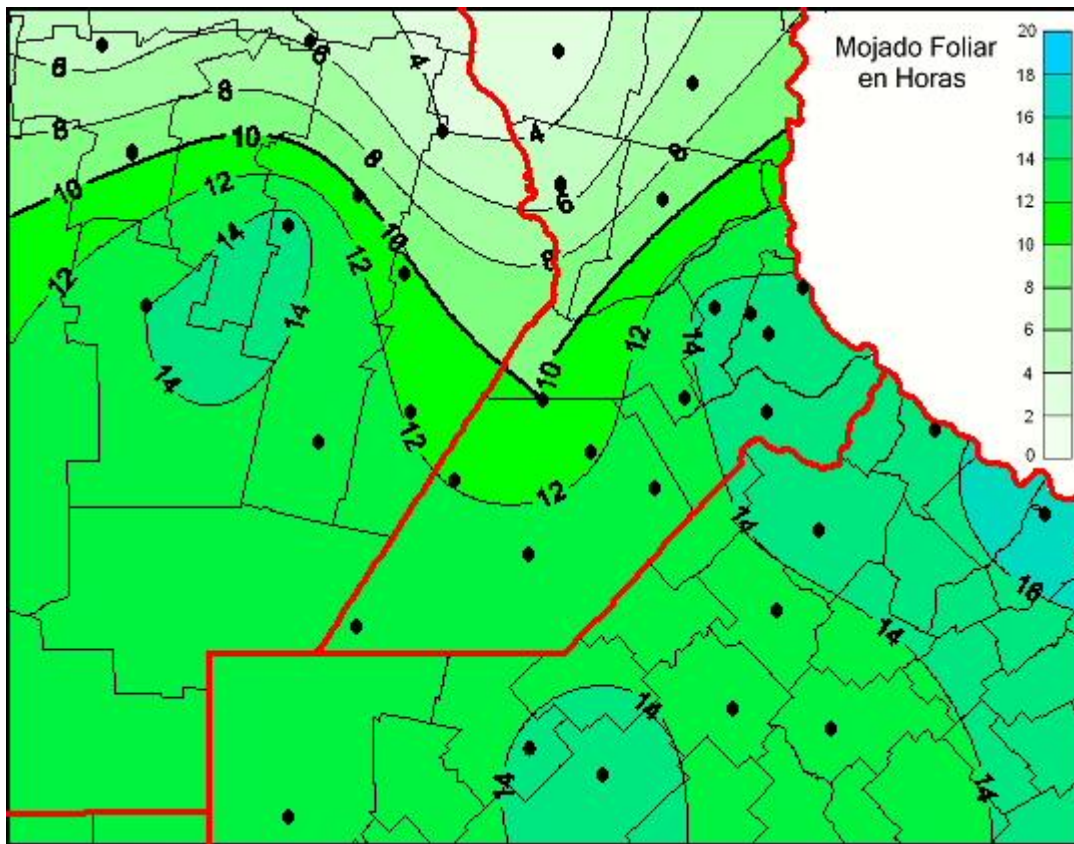

## Humedad de Hoja

Mapa de humedad de hoja de las últimas 24 horas.  
(Desde las 8:00AM hasta las 8:00AM). Se actualiza a las 10:00hs.