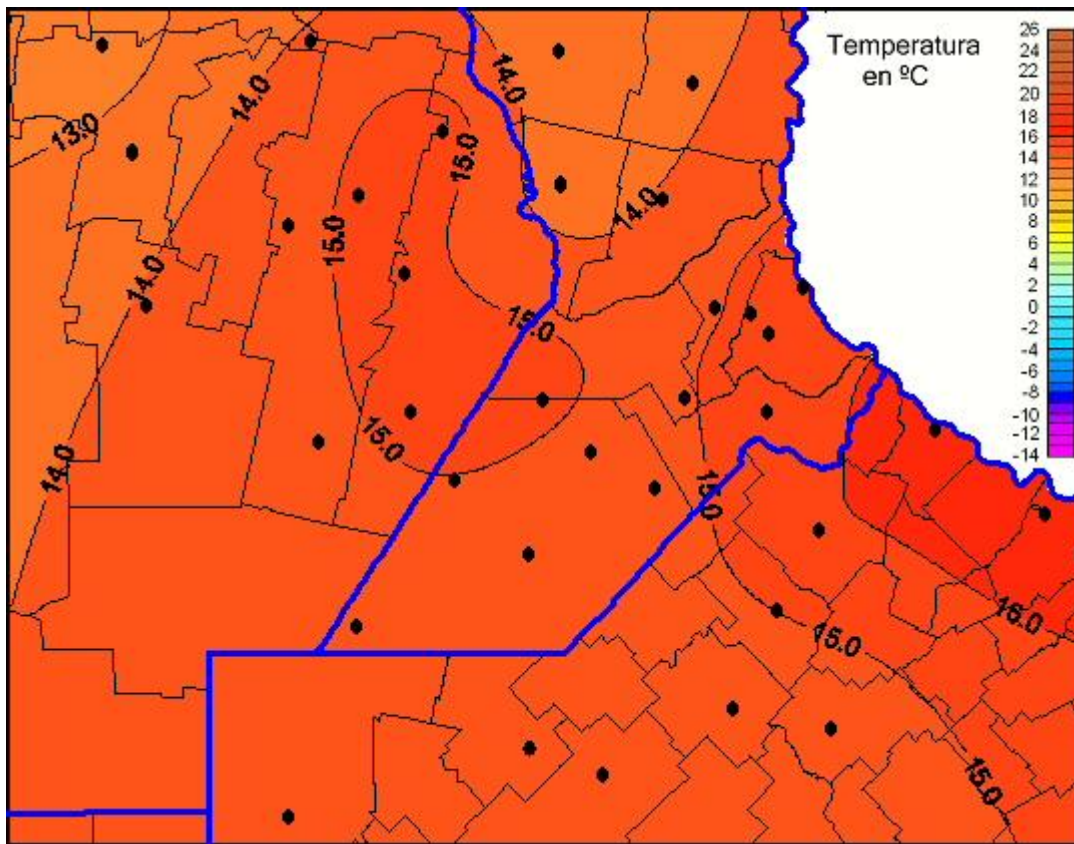

Temperaturas Mínimas

Mapa de temperaturas mínimas de las las últimas 24 horas.
(Desde las 8:00AM hasta las 8:00AM). Se actualiza a las 10:00hs.