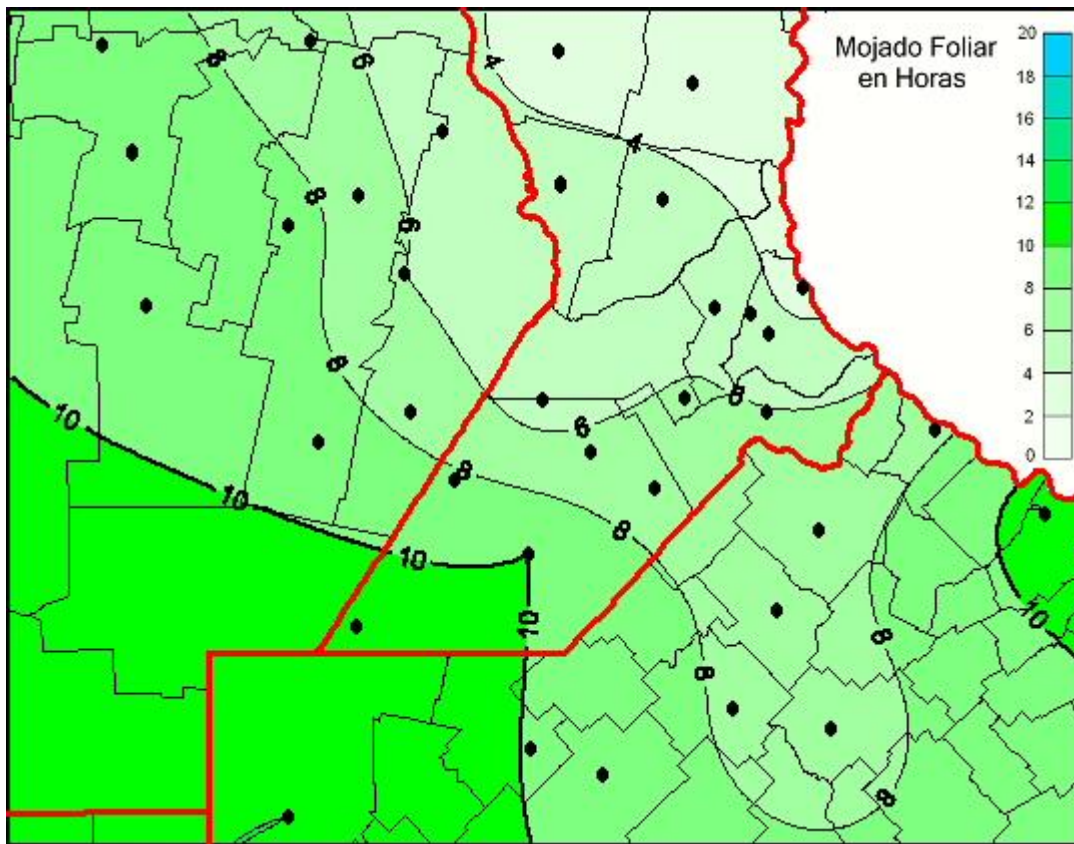

# Humedad de Hoja

Mapa de humedad de hoja de las las últimas 24 horas.  
(Desde las 8:00AM hasta las 8:00AM). Se actualiza a las 10:00hs.