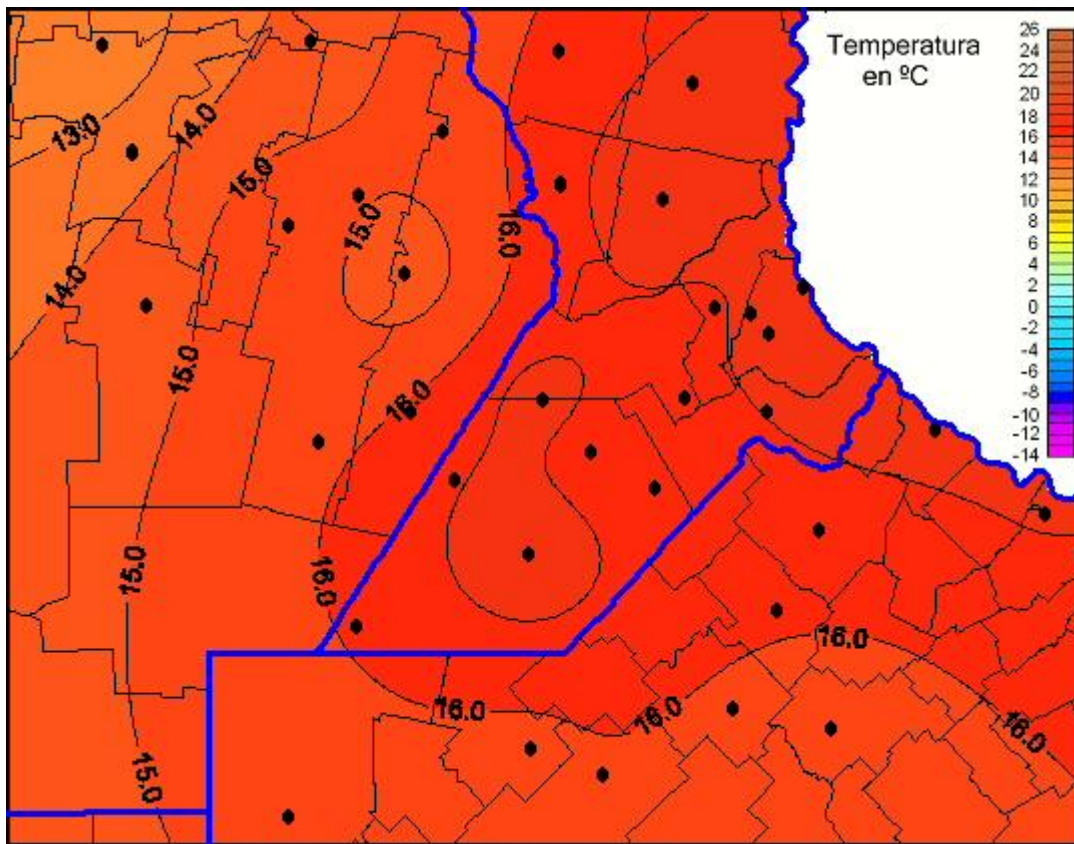

## Temperaturas Mínimas

Mapa de temperaturas mínimas de las últimas 24 horas.  
(Desde las 8:00AM hasta las 8:00AM). Se actualiza a las 10:00hs.