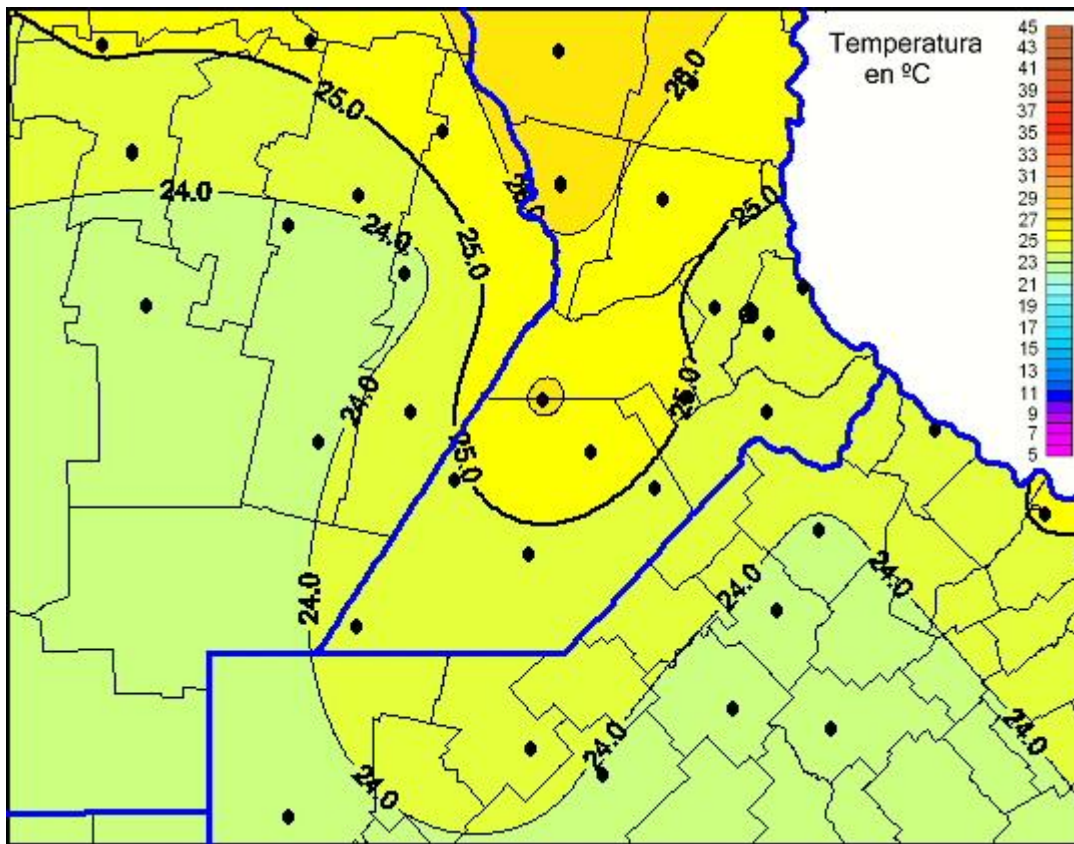

Temperaturas Máximas

Mapa de temperaturas máximas de las últimas 24 horas.
(Desde las 8:00AM hasta las 8:00AM). Se actualiza a las 10:00hs.