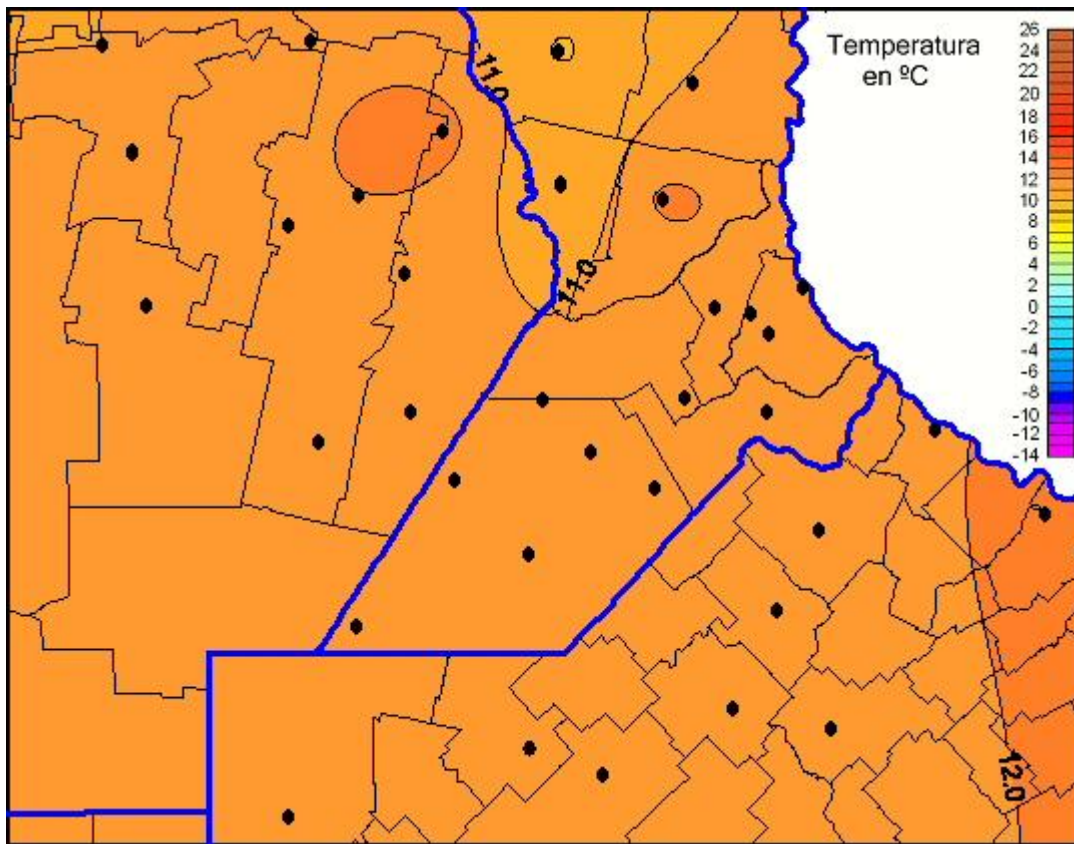

## Temperaturas Mínimas

Mapa de temperaturas mínimas de las las últimas 72 horas.  
(Desde las 8:00AM hasta las 8:00AM). Se actualiza a las 10:00hs.